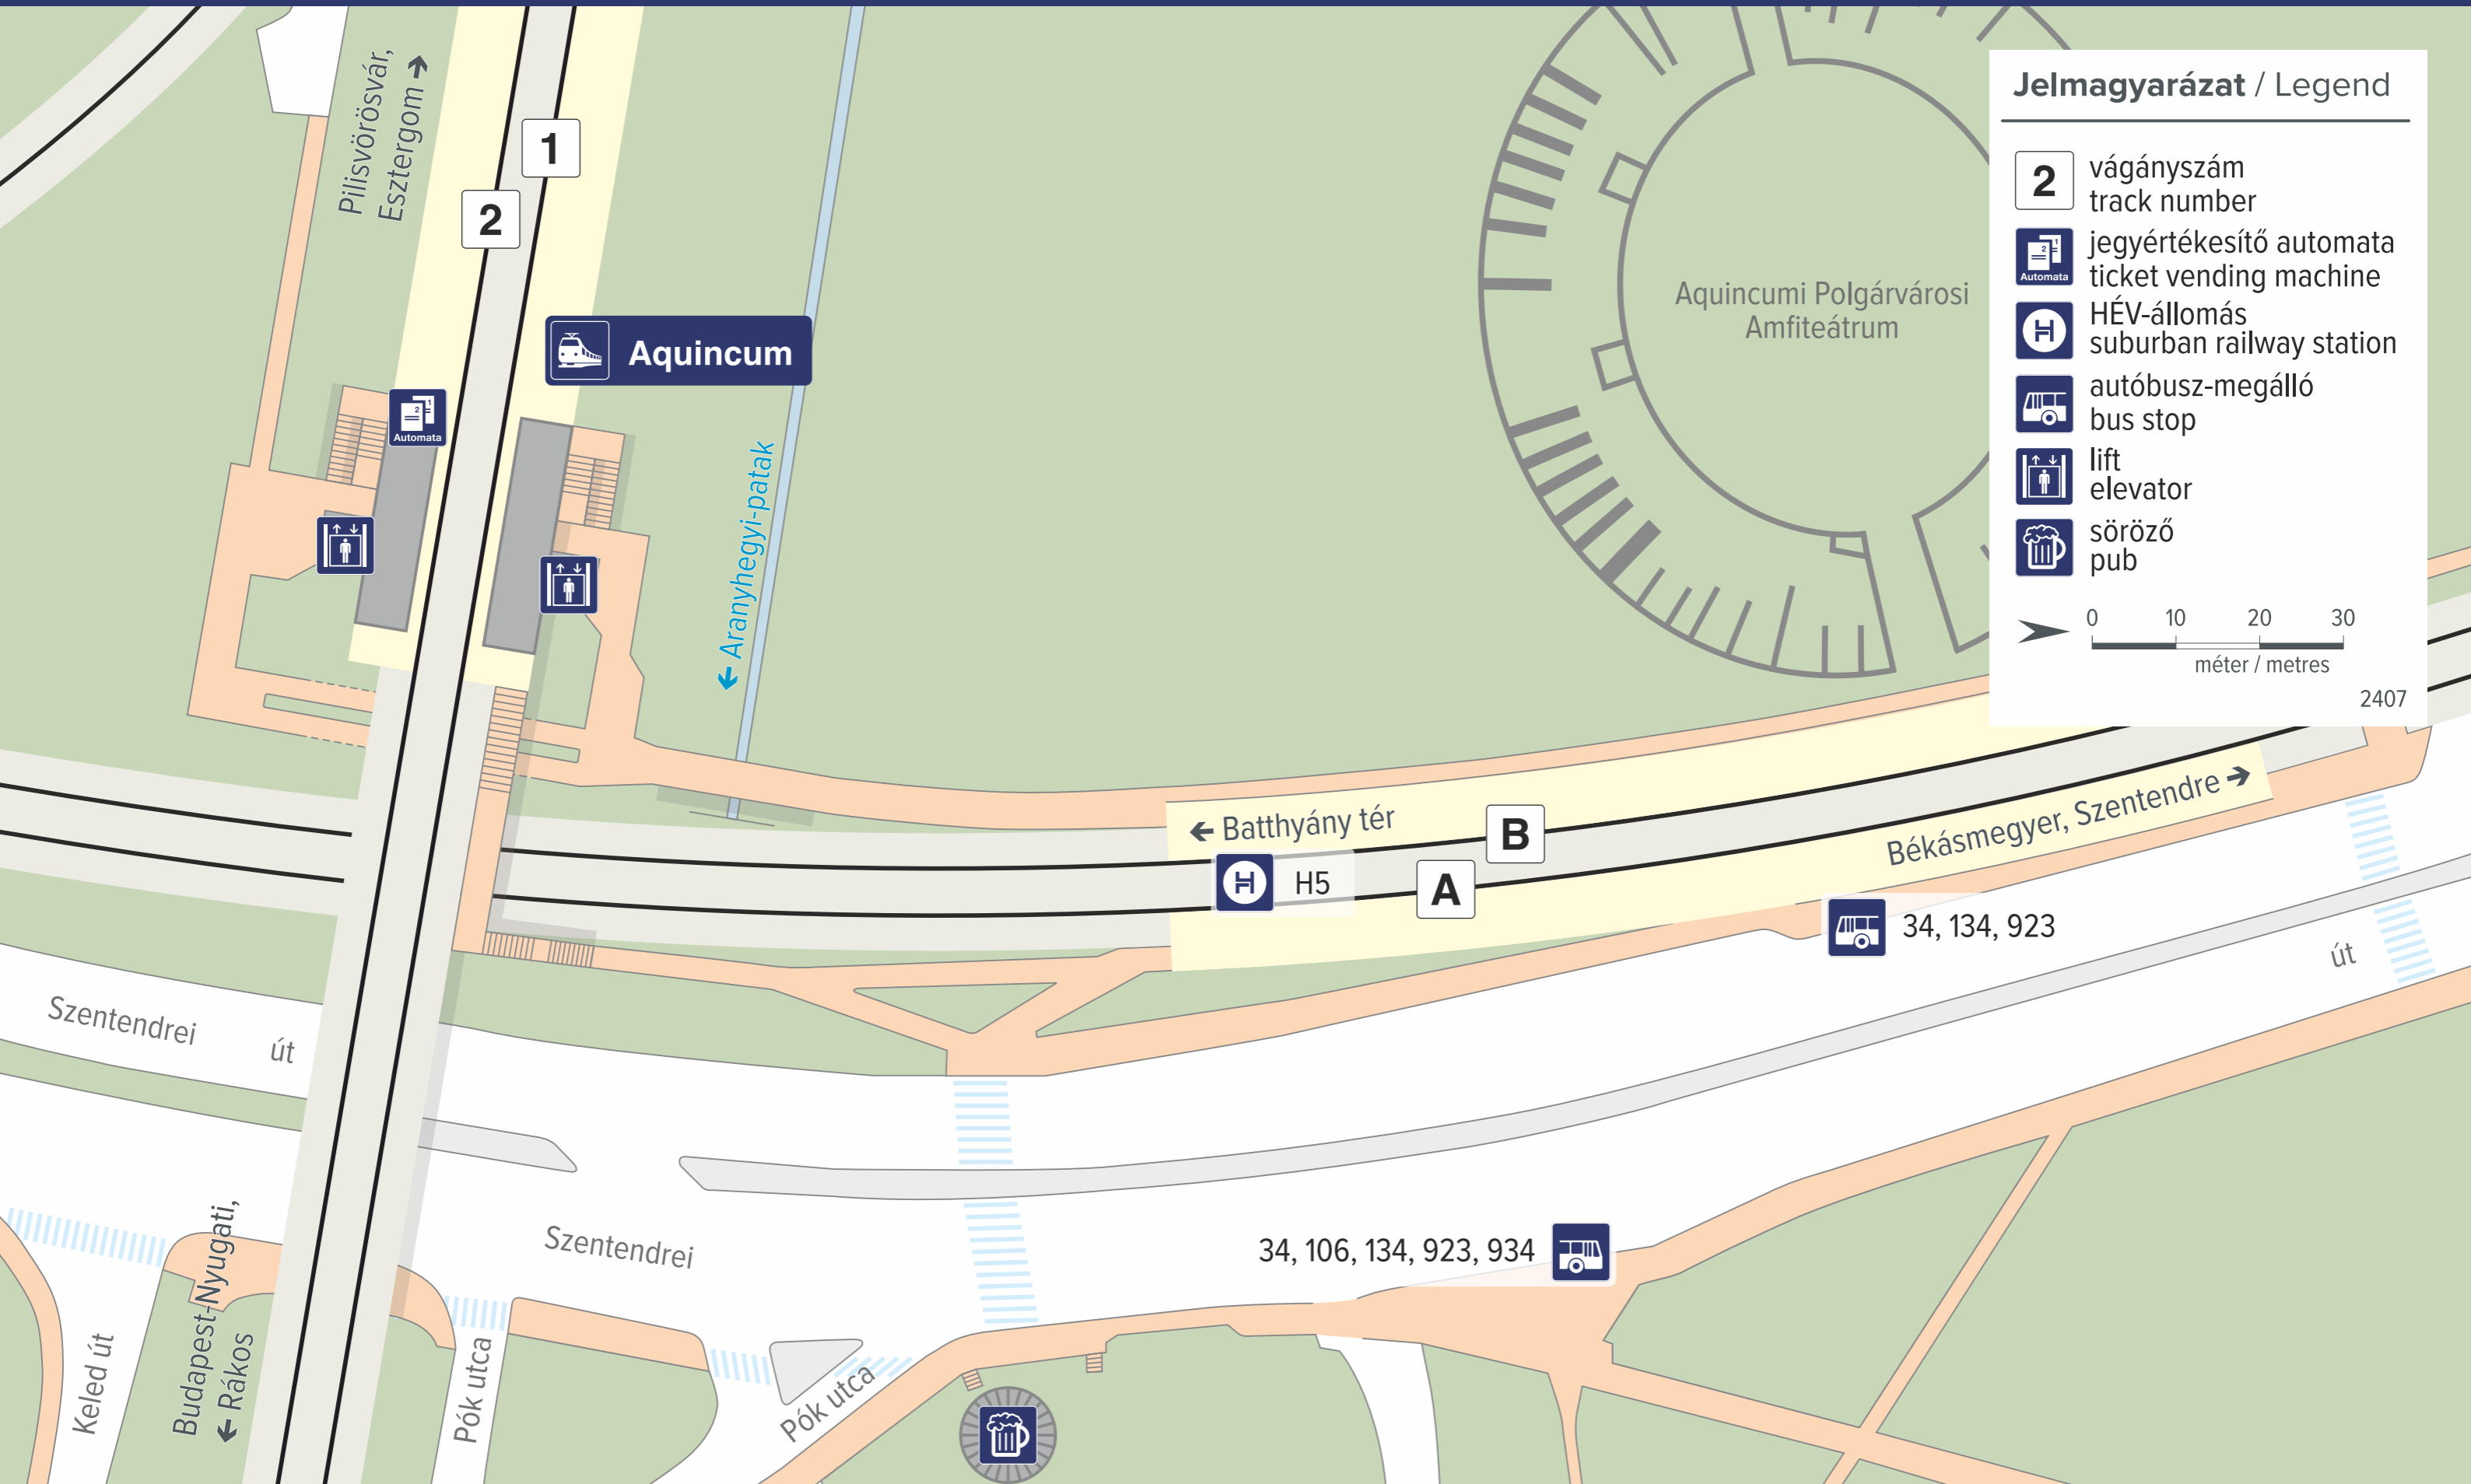

## Jelmagyarázat / Legend

-  **2** vágányszám  
track number
-  **Automata**  
jegyértékesítő automata  
ticket vending machine
-  **H** HÉV-állomás  
suburban railway station
-  **Autóbusz-megálló**  
autóbusz-megálló  
bus stop
-  **Lift**  
lift  
elevator
-  **Söröző**  
söröző  
pub