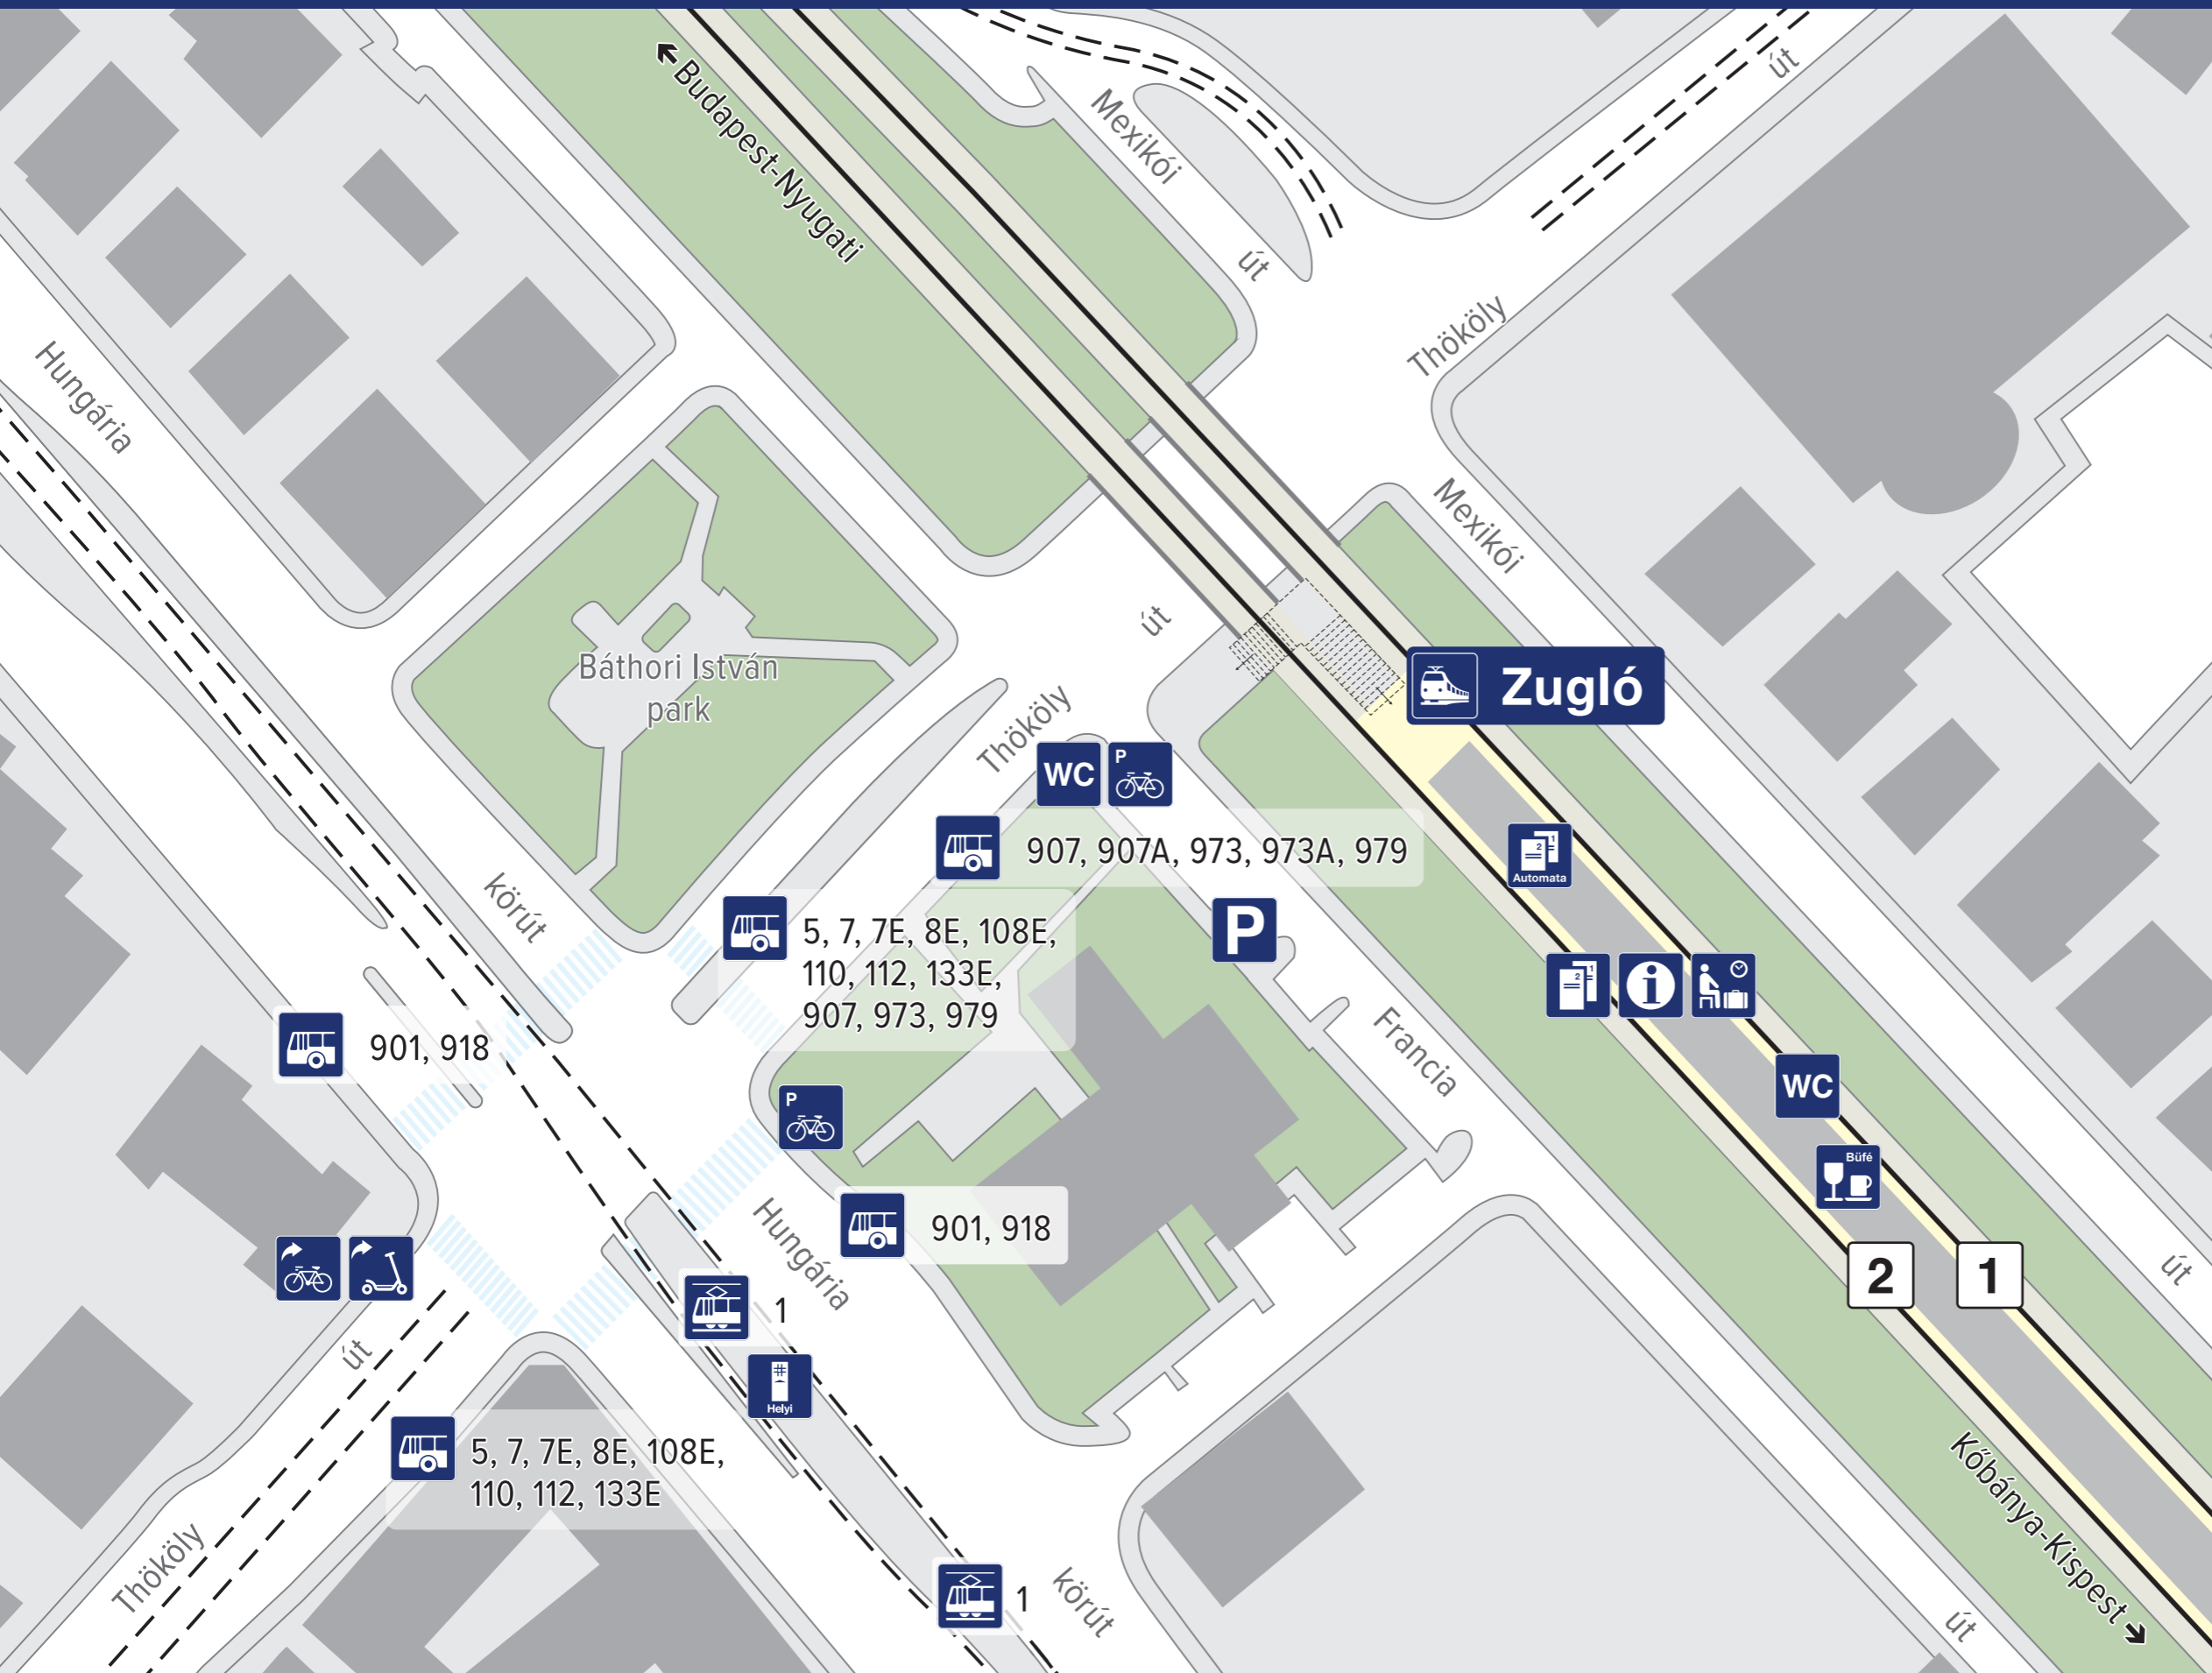

Zugló

Jelmagyarázat Legend

-  jegyépítőtár
ticket office
-  jegyértékesítő automata
ticket vending machine
-  információ
information
-  váró
waiting room
-  mosdó
toilet
-  2
vágányszám
platform number
-  BKK jegyautomata
BKK ticket vending machine
-  villamosmegálló
tram stop
-  busz megálló
bus stop
-  kerékpártároló
bicycle parking
-  kerékpármegosztó (BuBi)
bicycle-sharing (BuBi)
-  rollermegosztó
scooter-sharing
-  büfé
buffet
-  parkoló
car park