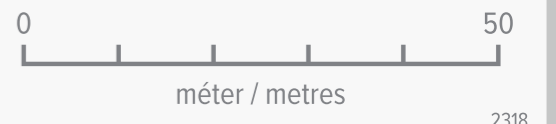

Ferihegy

Jelmagyarázat Legend

-  jegyértékesítő automata
ticket vending machine
-  váróterem
waiting hall
-  mosdó
toilet
-  2 vágányszám
platform number
-  lift
elevator
-  busmegálló
bus stop
-  B+R tároló
B+R bicycle rack