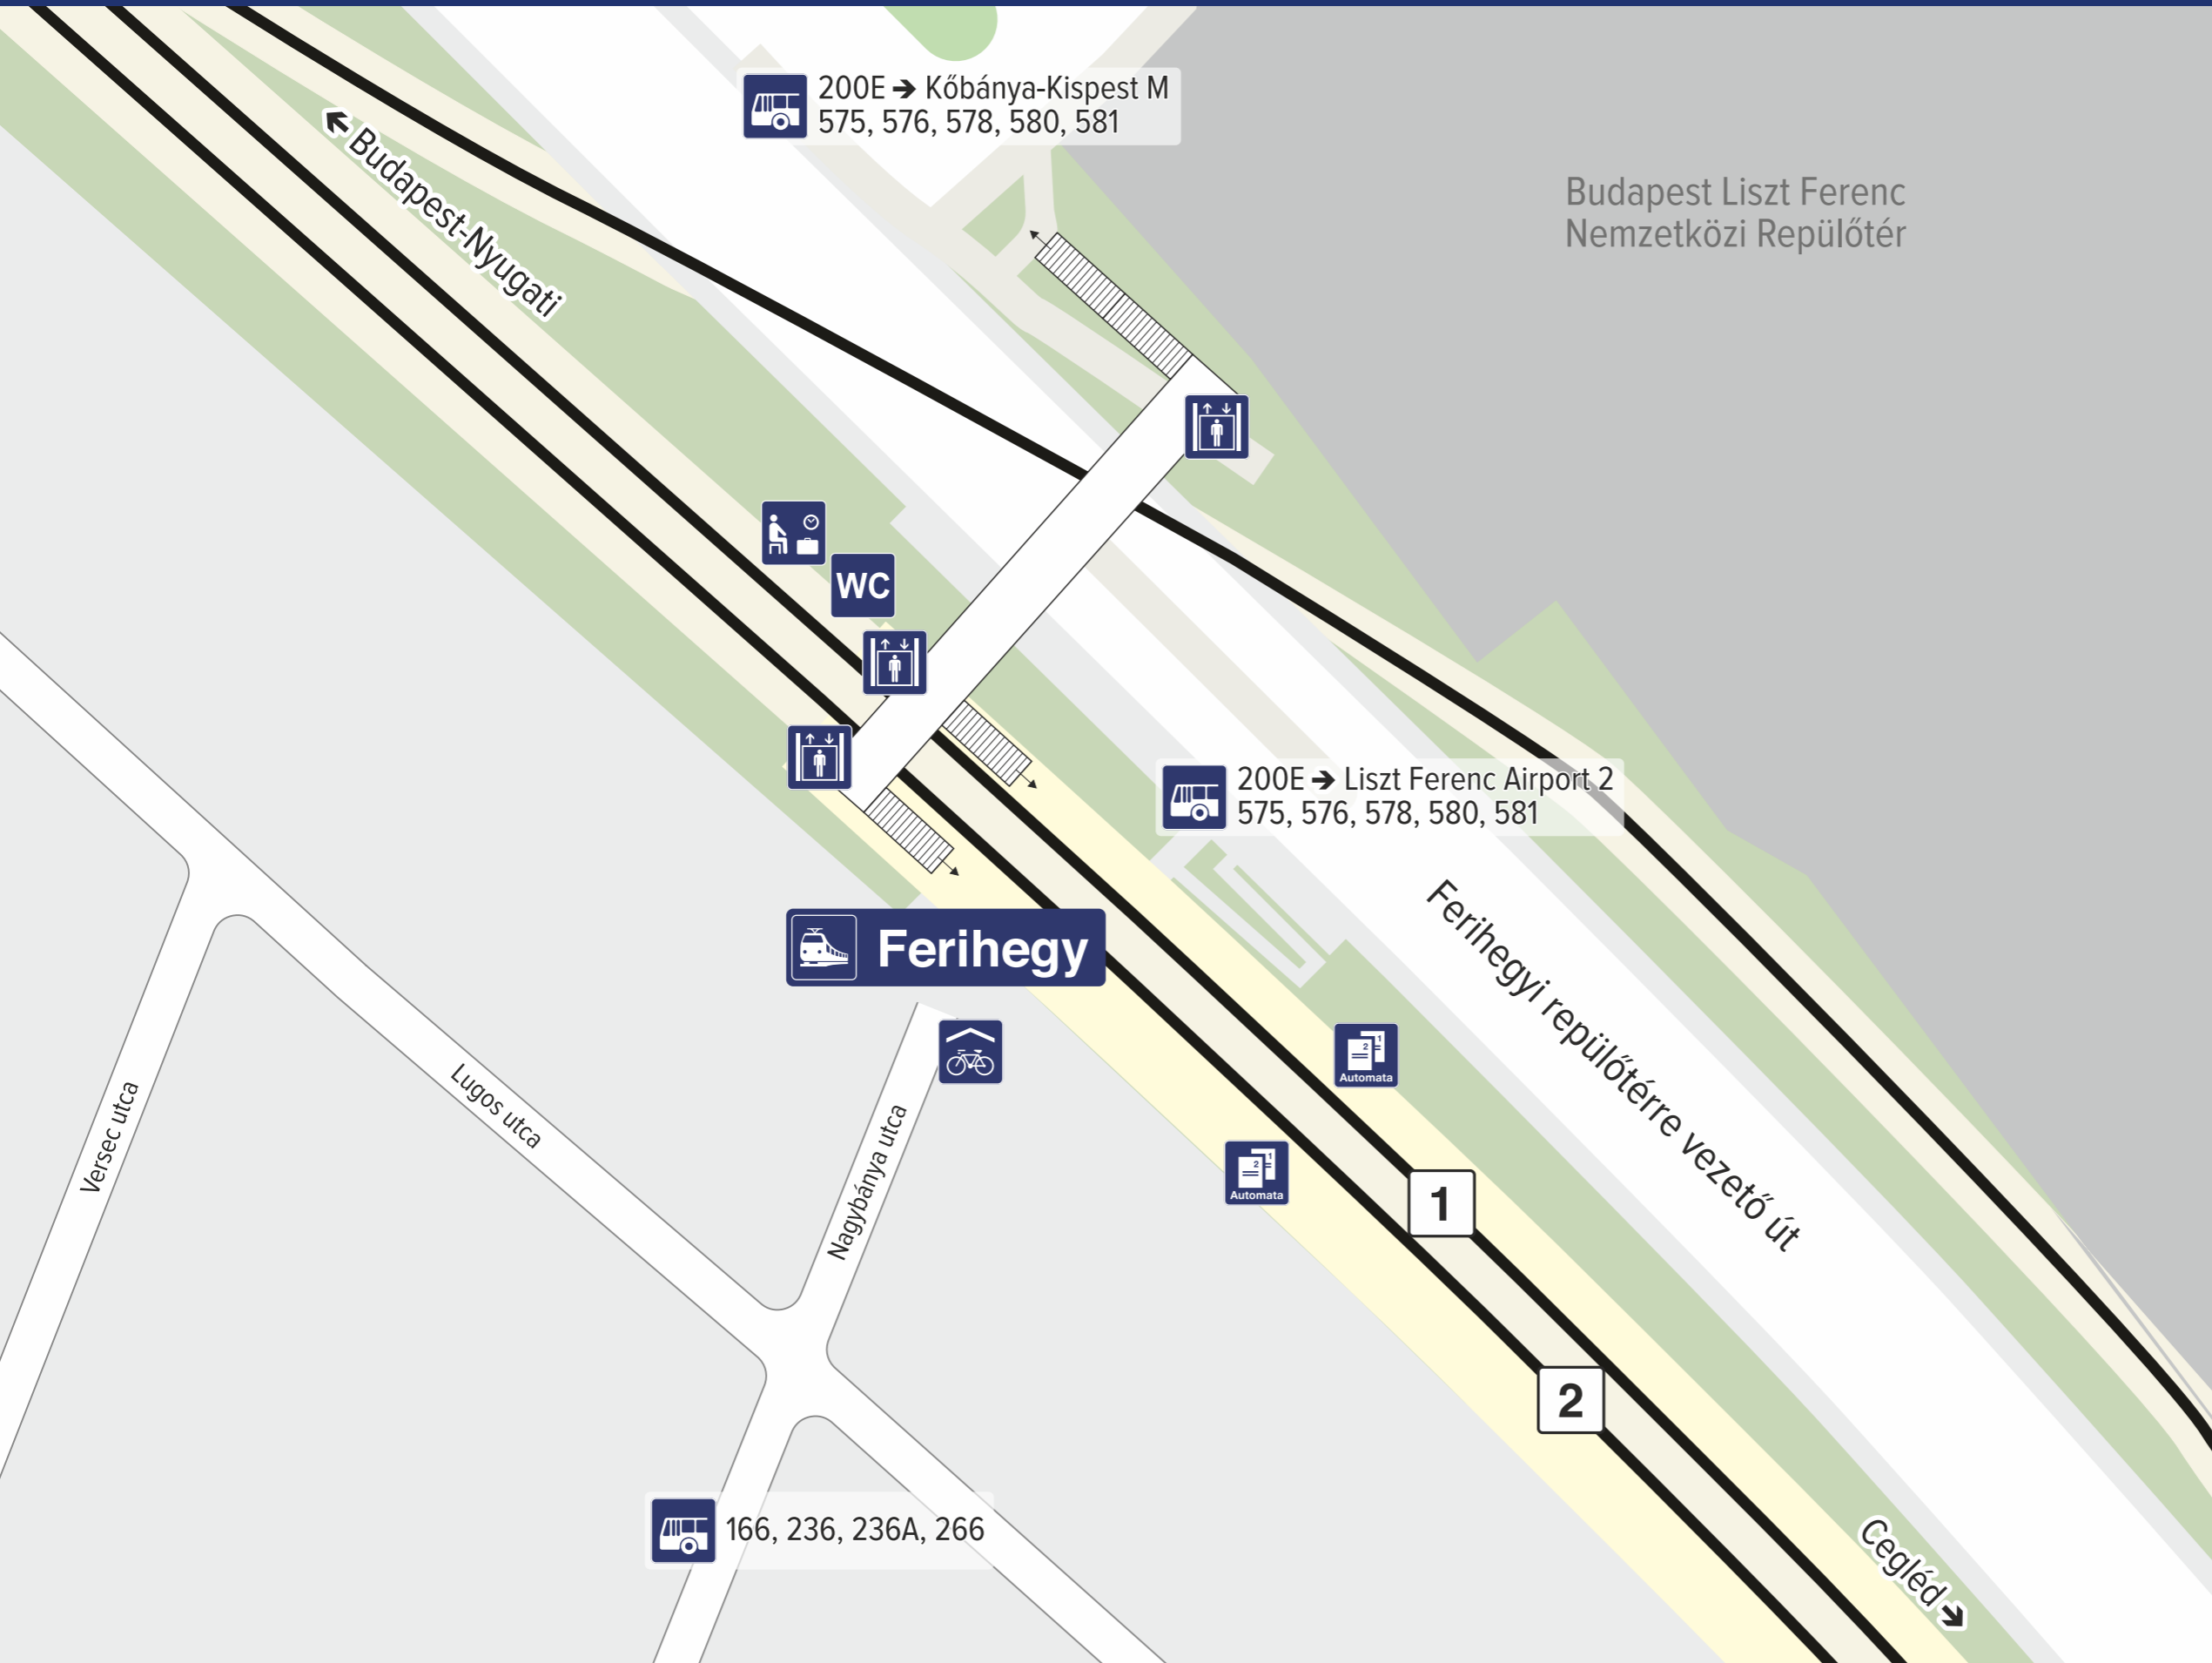

Ferihegy

Jelmagyarázat Legend

-  jegyértékesítő automata
ticket vending machine
-  váróterem
waiting hall
-  mosdó
toilet
-  2 vágányszám
platform number
-  lift
elevator
-  busmegálló
bus stop
-  B+R tároló
B+R bicycle rack