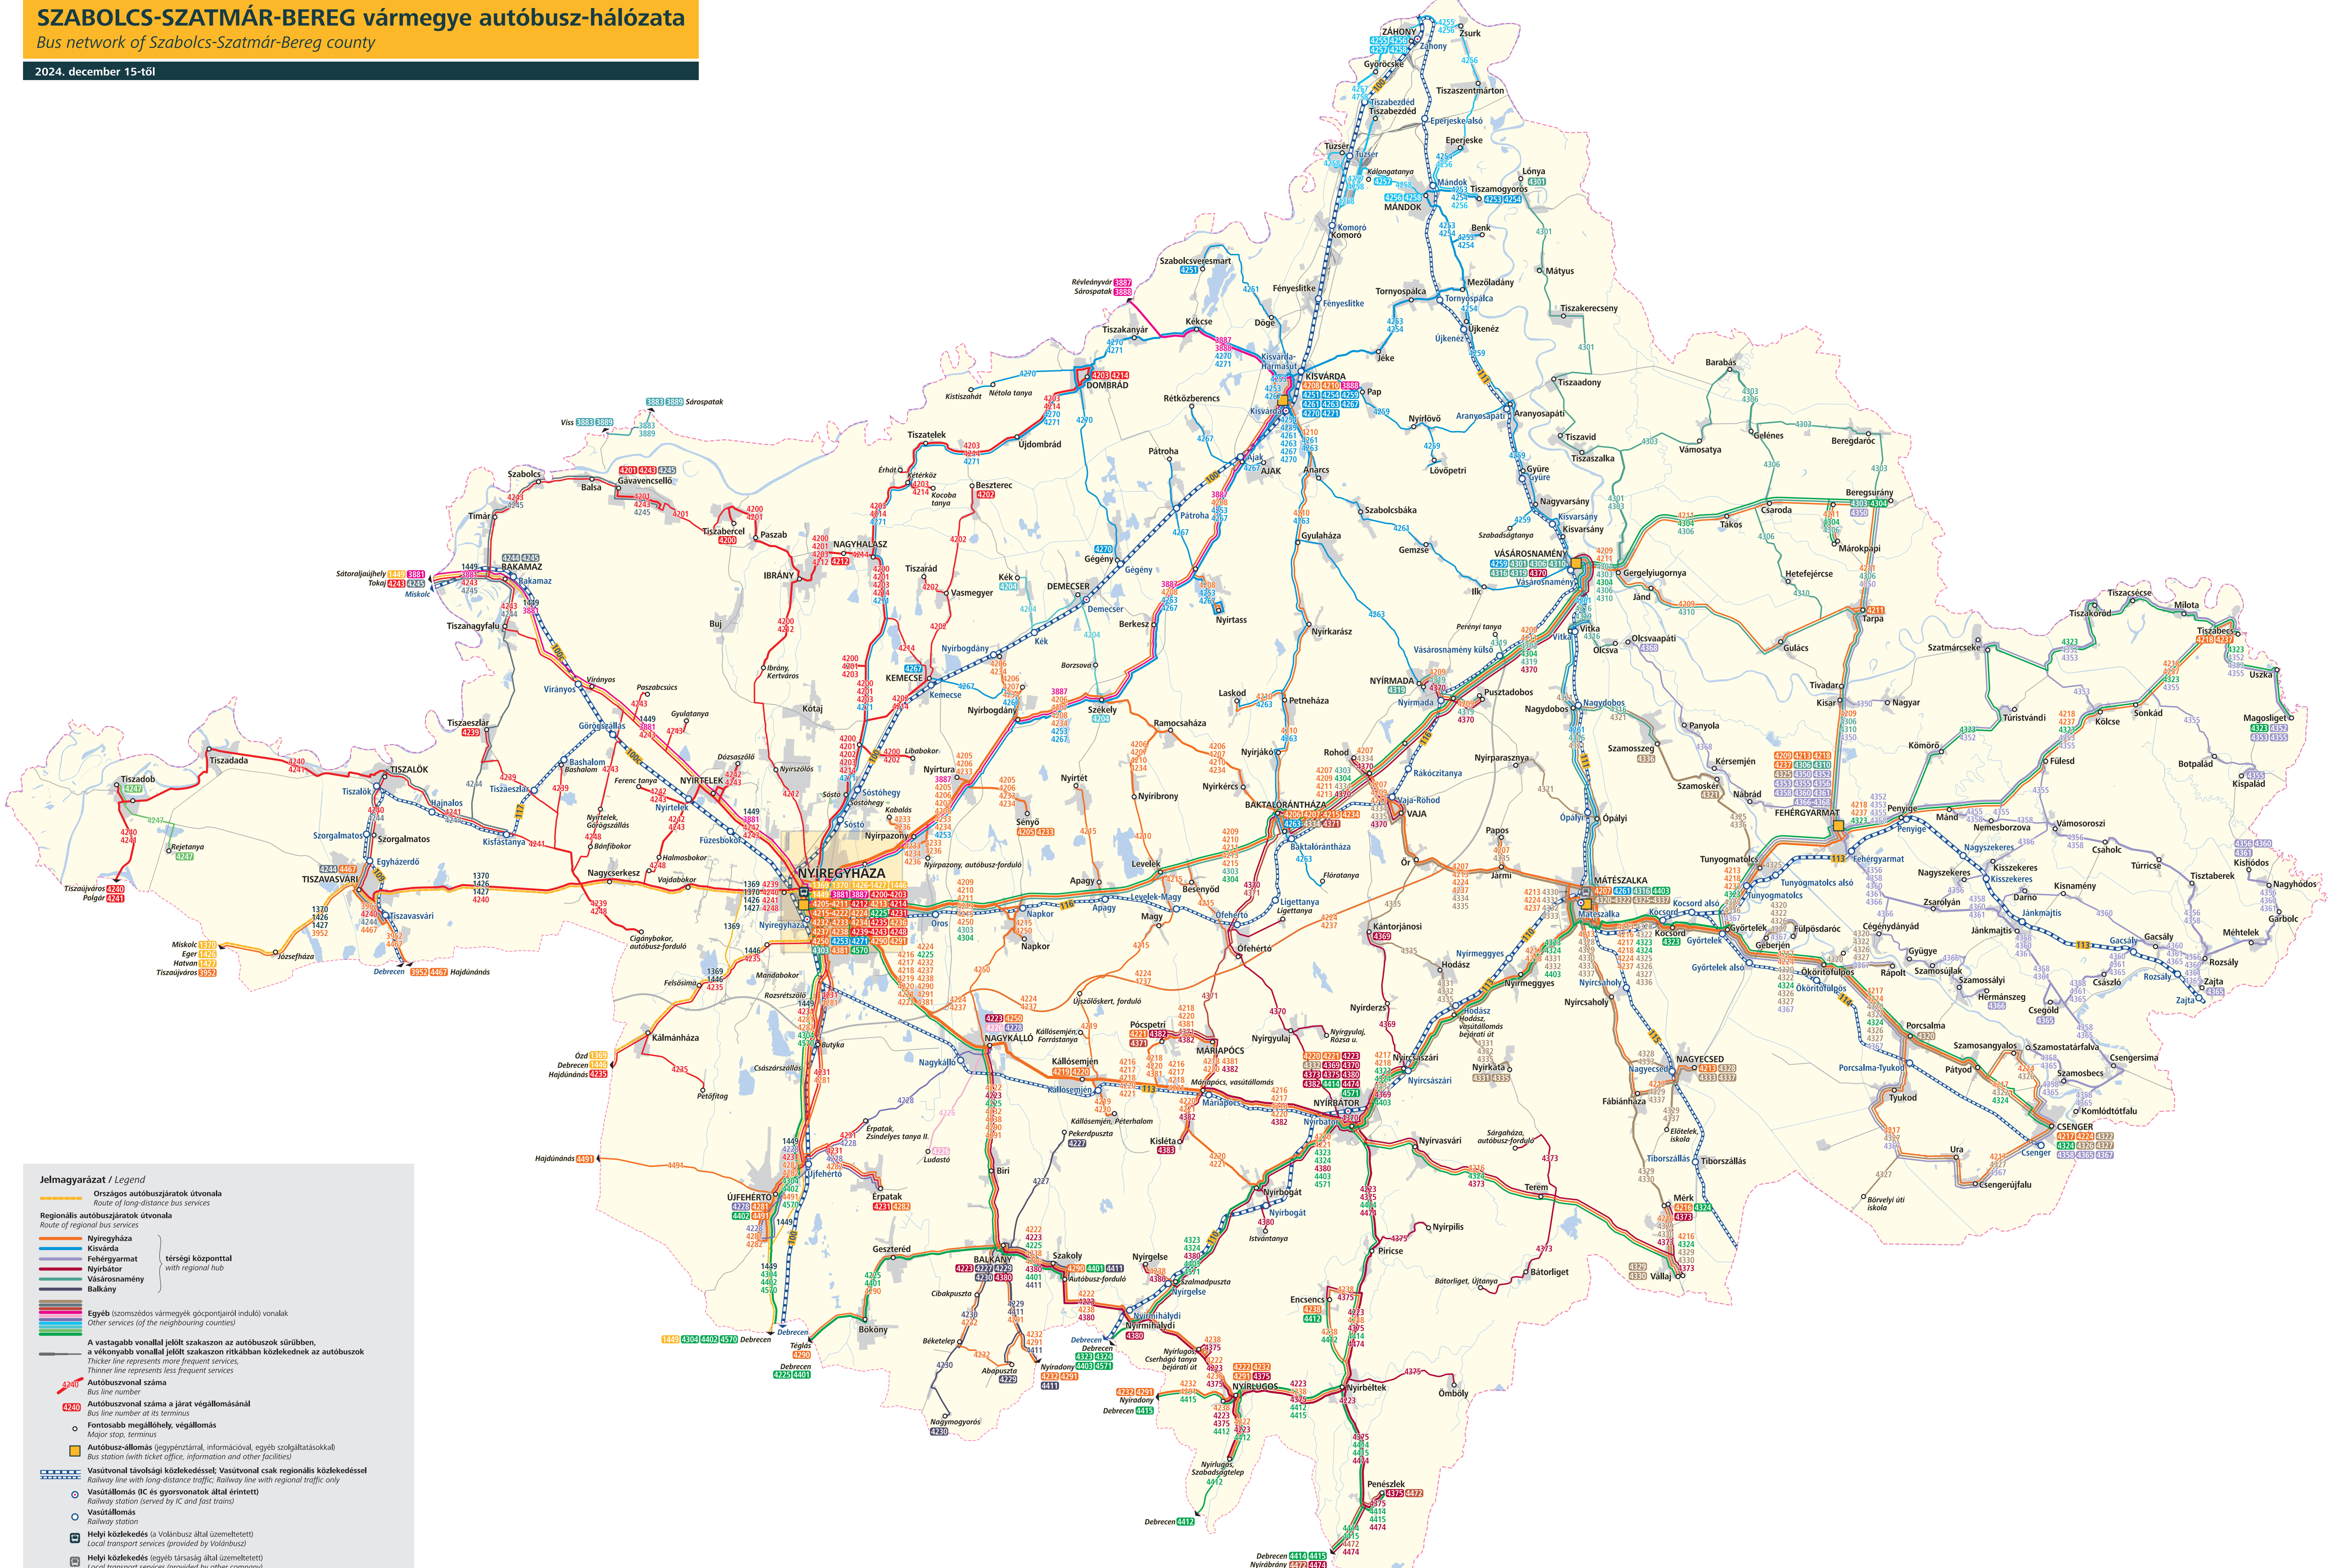

SZABOLCS-SZATMÁR-BEREG vármegye autóbusz-hálózata

Bus network of Szabolcs-Szatmár-Bereg county

2024. december 15-től

Jelmagyarázat / Legend

- Országos autóbuszjáratok útvonala
Route of long-distance bus services
- Regionális autóbuszjáratok útvonala
Route of regional bus services
- Nyíregyháza
Kiskőrös
Fehérgyarmat
Nyíratorony
Vásárosnamény
Balkány
- térségi központtal
with regional hub
- Egyéb (szomszédos vármegyék géppontjairól induló) vonalak
Other services (of the neighbouring counties)
- A vastagabb vonallal jelölt szakaszon az autóbusz sűrűbben, a vékonyabb vonallal jelölt szakaszon ritkábban közlekednek az autóbuszok
Thicker line represents more frequent services, thinner line represents less frequent services
- Autóbuszvonal száma
Bus line number
- Autóbuszvonal száma a járat végállomásánál
Bus line number at its terminus
- Fontosabb megállóhely, végállomás
Major stop, terminus
- Autóbusz-állomás (vegyintézmény, információs, egyéb szolgáltatásokkal)
Bus station (with ticket office, information and other facilities)
- Vasútvonal távolsági közlekedéssel, Vasútvonal csak regionális közlekedéssel
Railway line with long-distance traffic, Railway line with regional traffic only
- Vasútállomás (IC és gyorsvonatok által érintett)
Railway station (served by IC and fast trains)
- Vasútállomás
Railway station
- Helyi közlekedés (a Volánbusz által üzemeltetett)
Local transport services (provided by Volánbusz)
- Helyi közlekedés (egyéb társaság által üzemeltetett)
Local transport services (provided by other company)
- Helyi térkép ábrázolt területe
Territory of local map

adatok lezárva: 2024.11.25.
térkép alap: openstreetmap.org