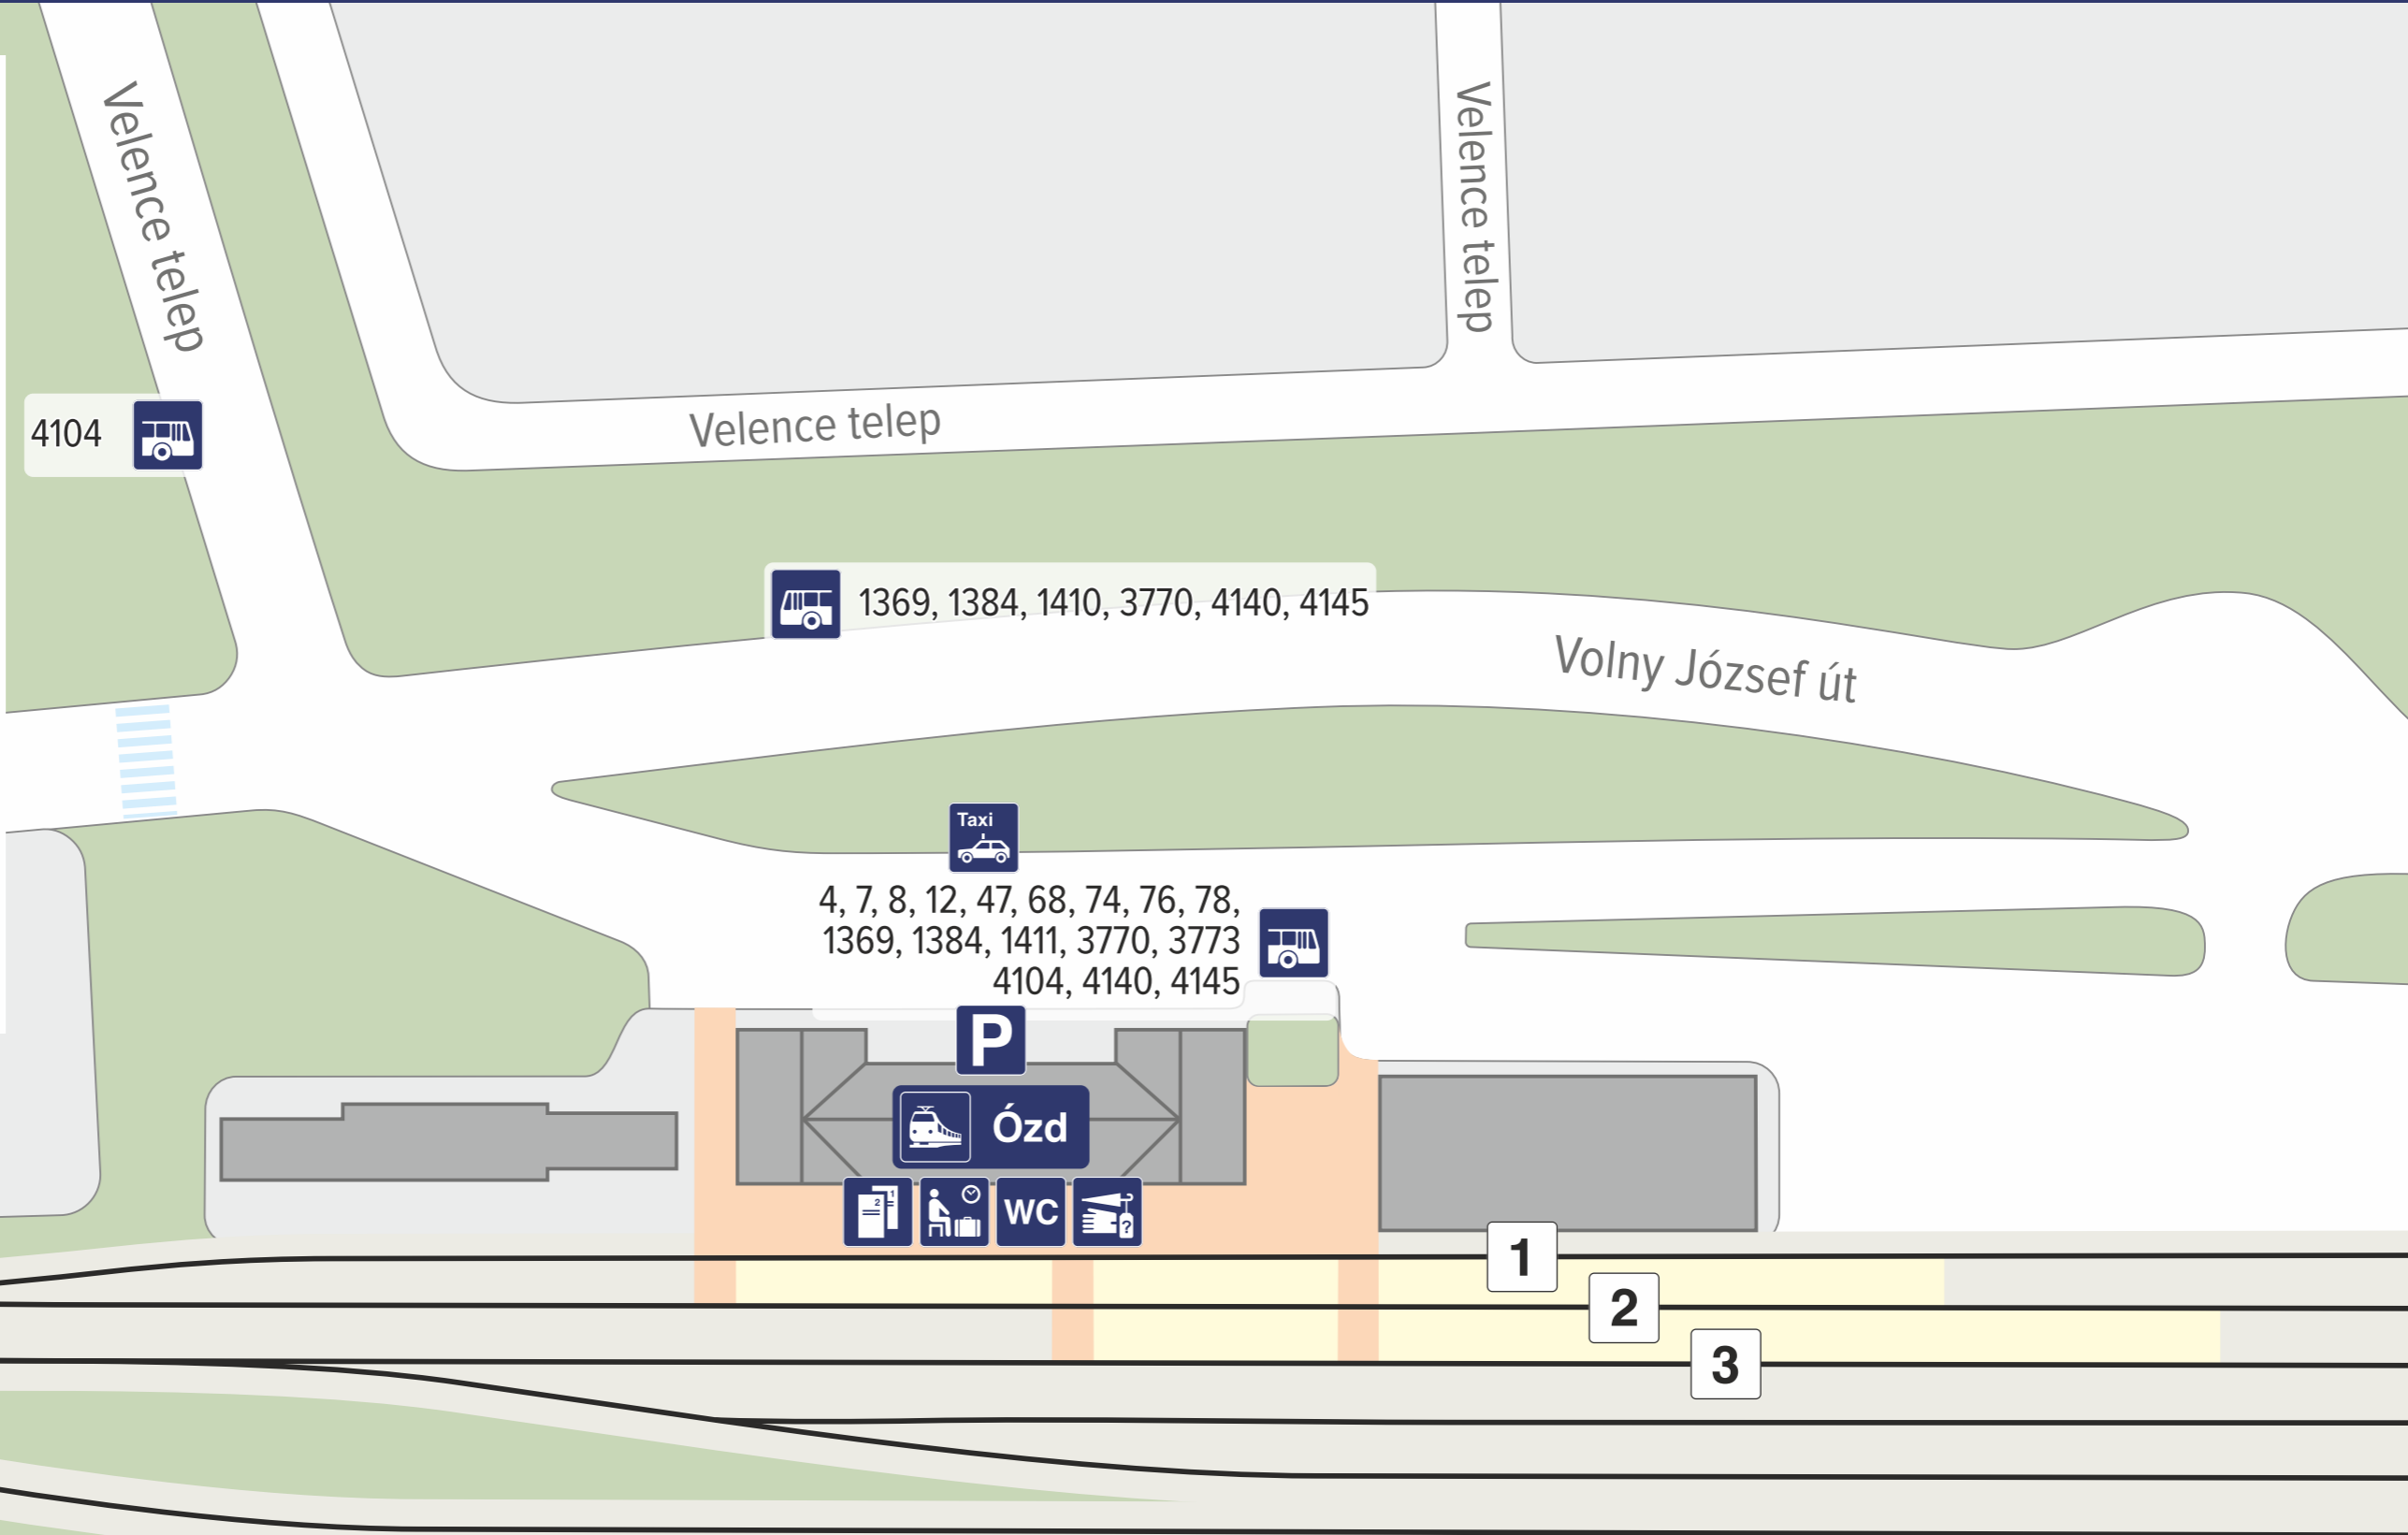

Ózd

Jelmagyarázat / Legend

- 3** vágányszám
track number
- jegypénztár
ticket office
- váróterem
waiting hall
- talált tárgyak
lost property
- WC** mosdó
toilet
- autóbusz-megálló
bus stop
- P** parkoló
car park
- taxiállomás
taxi rank

2347

Miskolc-Tiszai →