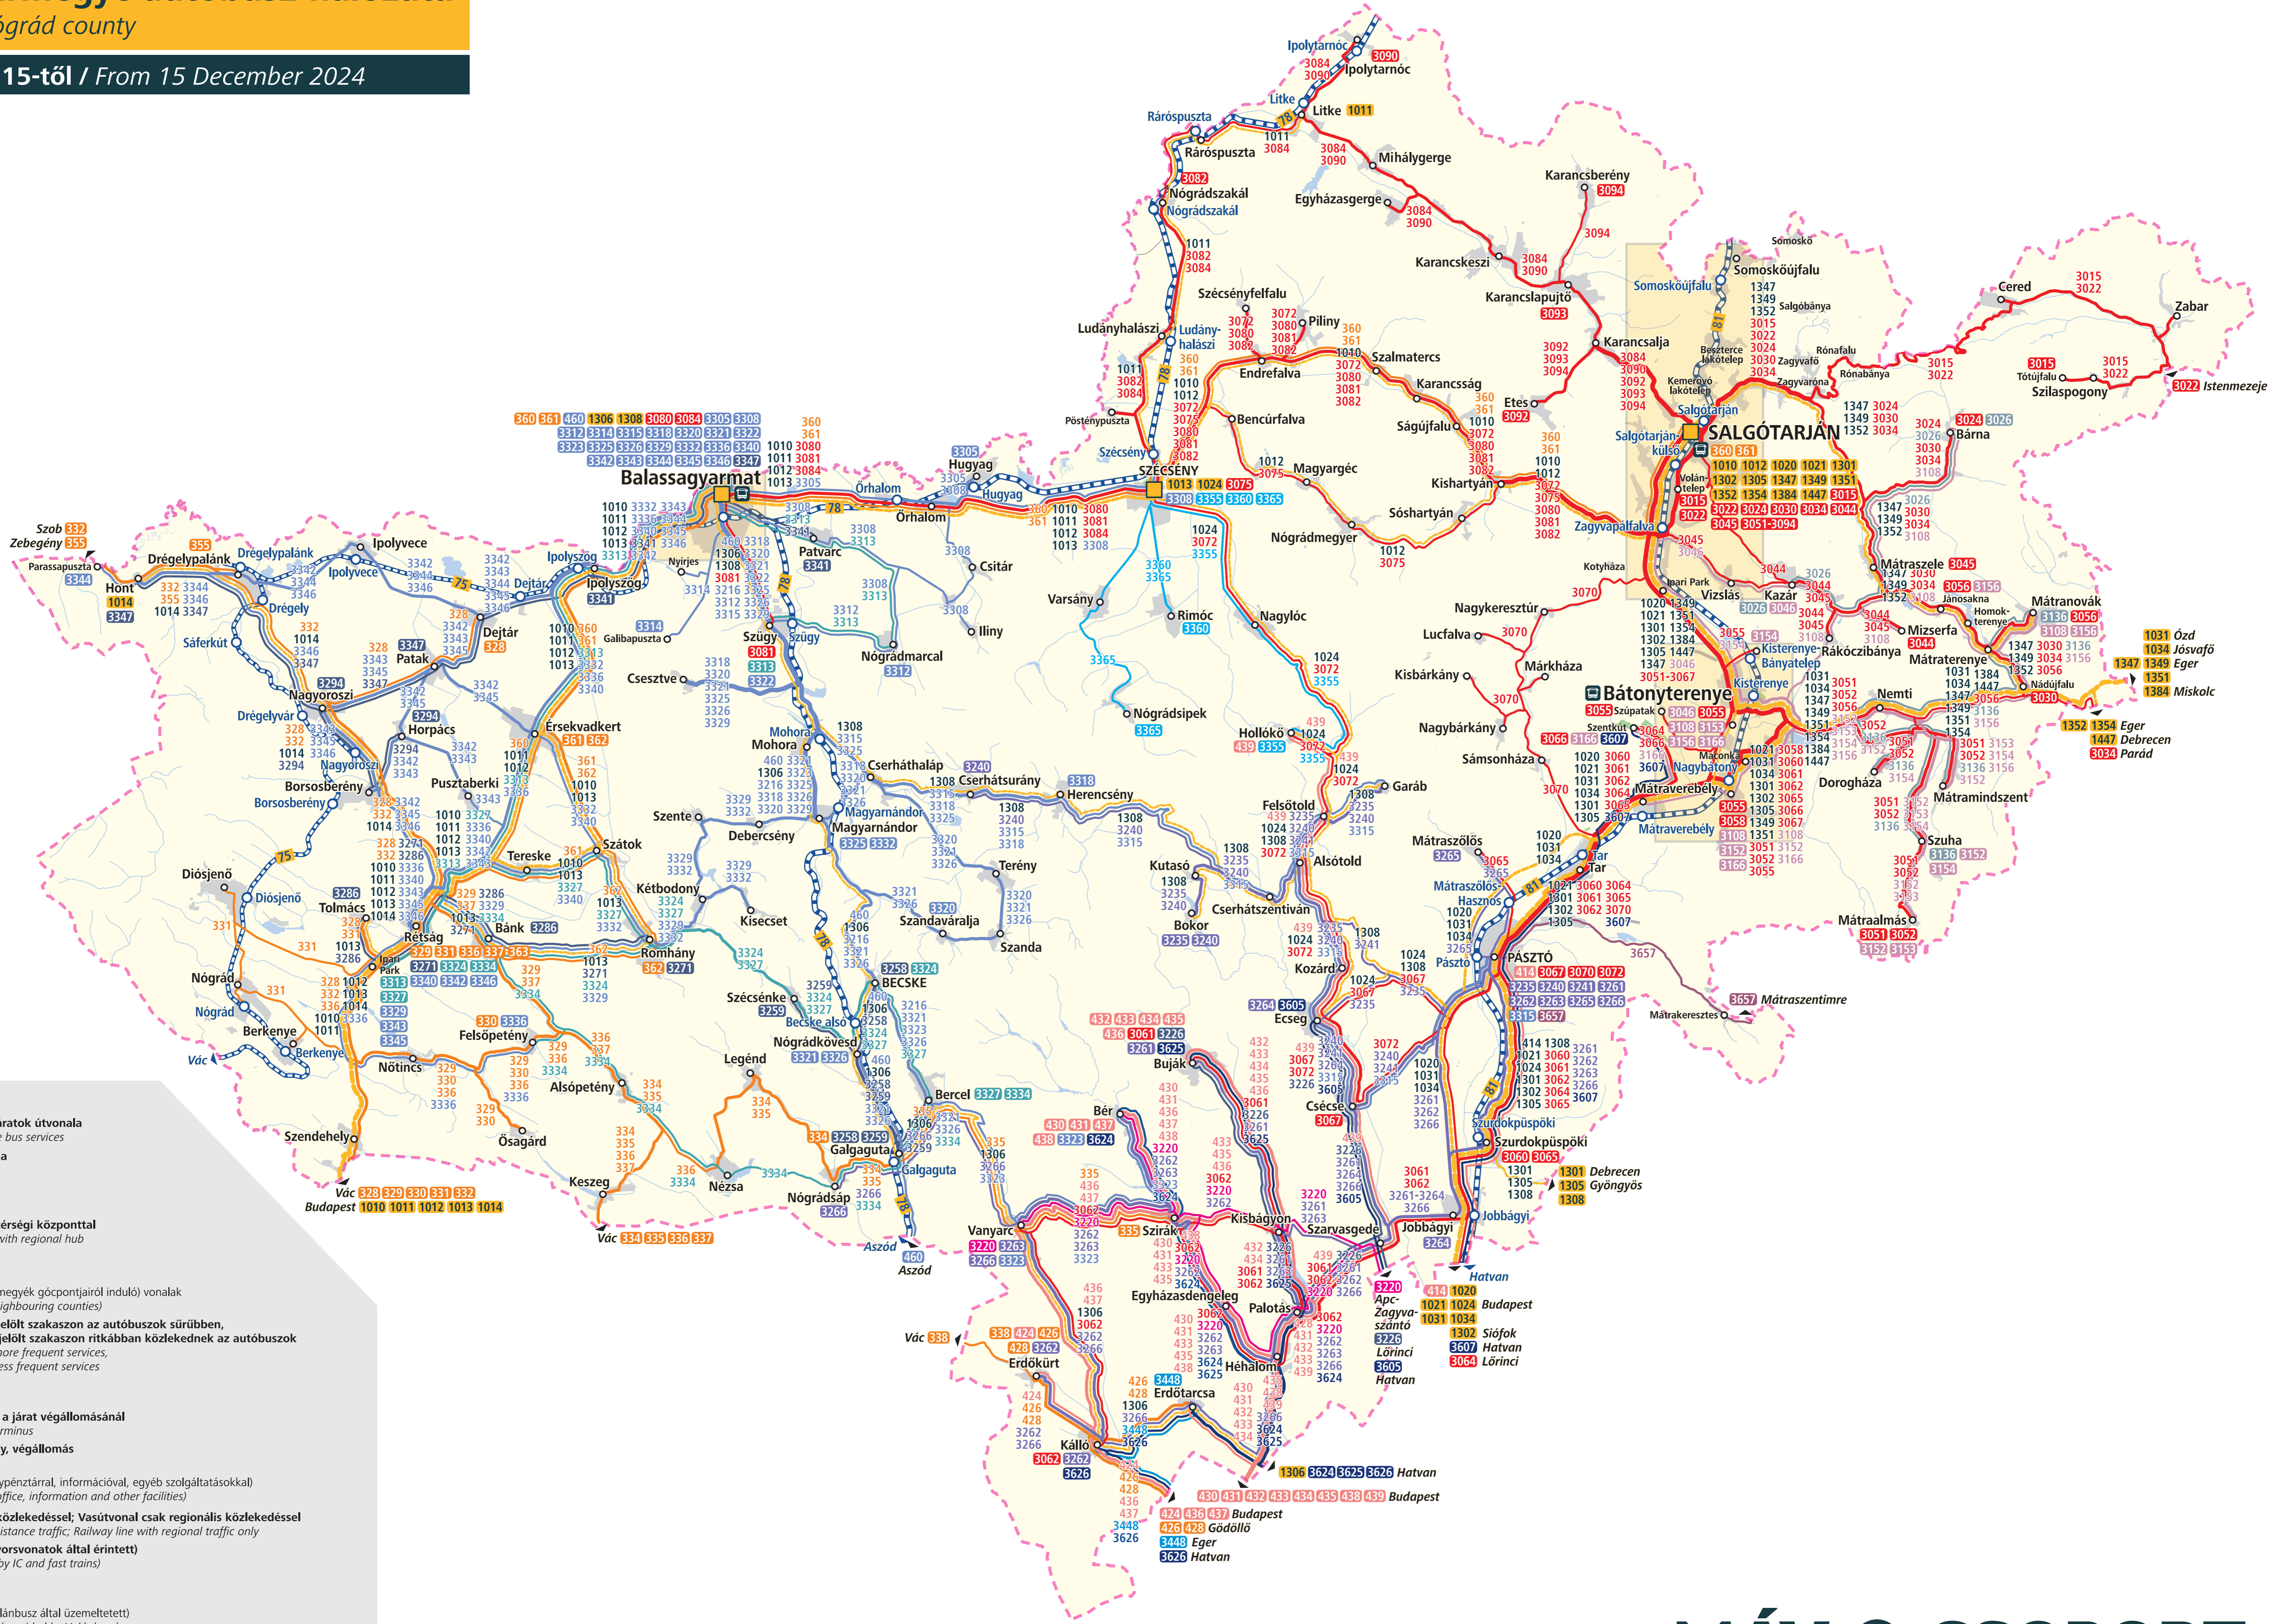

# NÓGRÁD vármegye autóbusz-hálózata

Bus network of Nógrád county

2024. december 15-től / From 15 December 2024

## Jelmagyarázat / Legend

- Országos autóbuszjáratok útvonala  
Route of long-distance bus services
- Regionális autóbuszjáratok útvonala  
Route of regional bus services
- Salgótarján
- Balassagyarmat
- Bátorterenye
- Pásztó
- Szécsény
- Rétság
- térségi központtal  
with regional hub
- Egyéb (szomszédos vármegyék gócpontjairól induló) vonalak  
Other services (of the neighbouring counties)
- A vastagabb vonallal jelölt szakaszon az autóbuszok sűrűbben, a vékonyabb vonallal jelölt szakaszon ritkábban közlekednek az autóbuszok  
Thicker line represents more frequent services, thinner line represents less frequent services
- Autóbuszvonal száma  
Bus line number
- Autóbuszvonal száma a járat végállomásánál  
Bus line number at its terminus
- Fontosabb megállóhely, végállomás  
Major stop, terminus
- Autóbusz-állomás (jegypénztárral, információval, egyéb szolgáltatásokkal)  
Bus station (with ticket office, information and other facilities)
- Vasútvonal távolsági közlekedéssel; Vasútvonal csak regionális közlekedéssel  
Railway line with long-distance traffic; Railway line with regional traffic only
- Vasútállomás (IC és gyorsvonatok által érintett)  
Railway station (served by IC and fast trains)
- Vasútállomás  
Railway station
- Helyi közlekedés (a Volánbusz által üzemeltetett)  
Local transport services (provided by Volánbusz)
- Helyi térkép ábrázolt területe  
Territory of local map

adatok lezárva: 2024.11.26.  
térképalap: openstreetmap.org