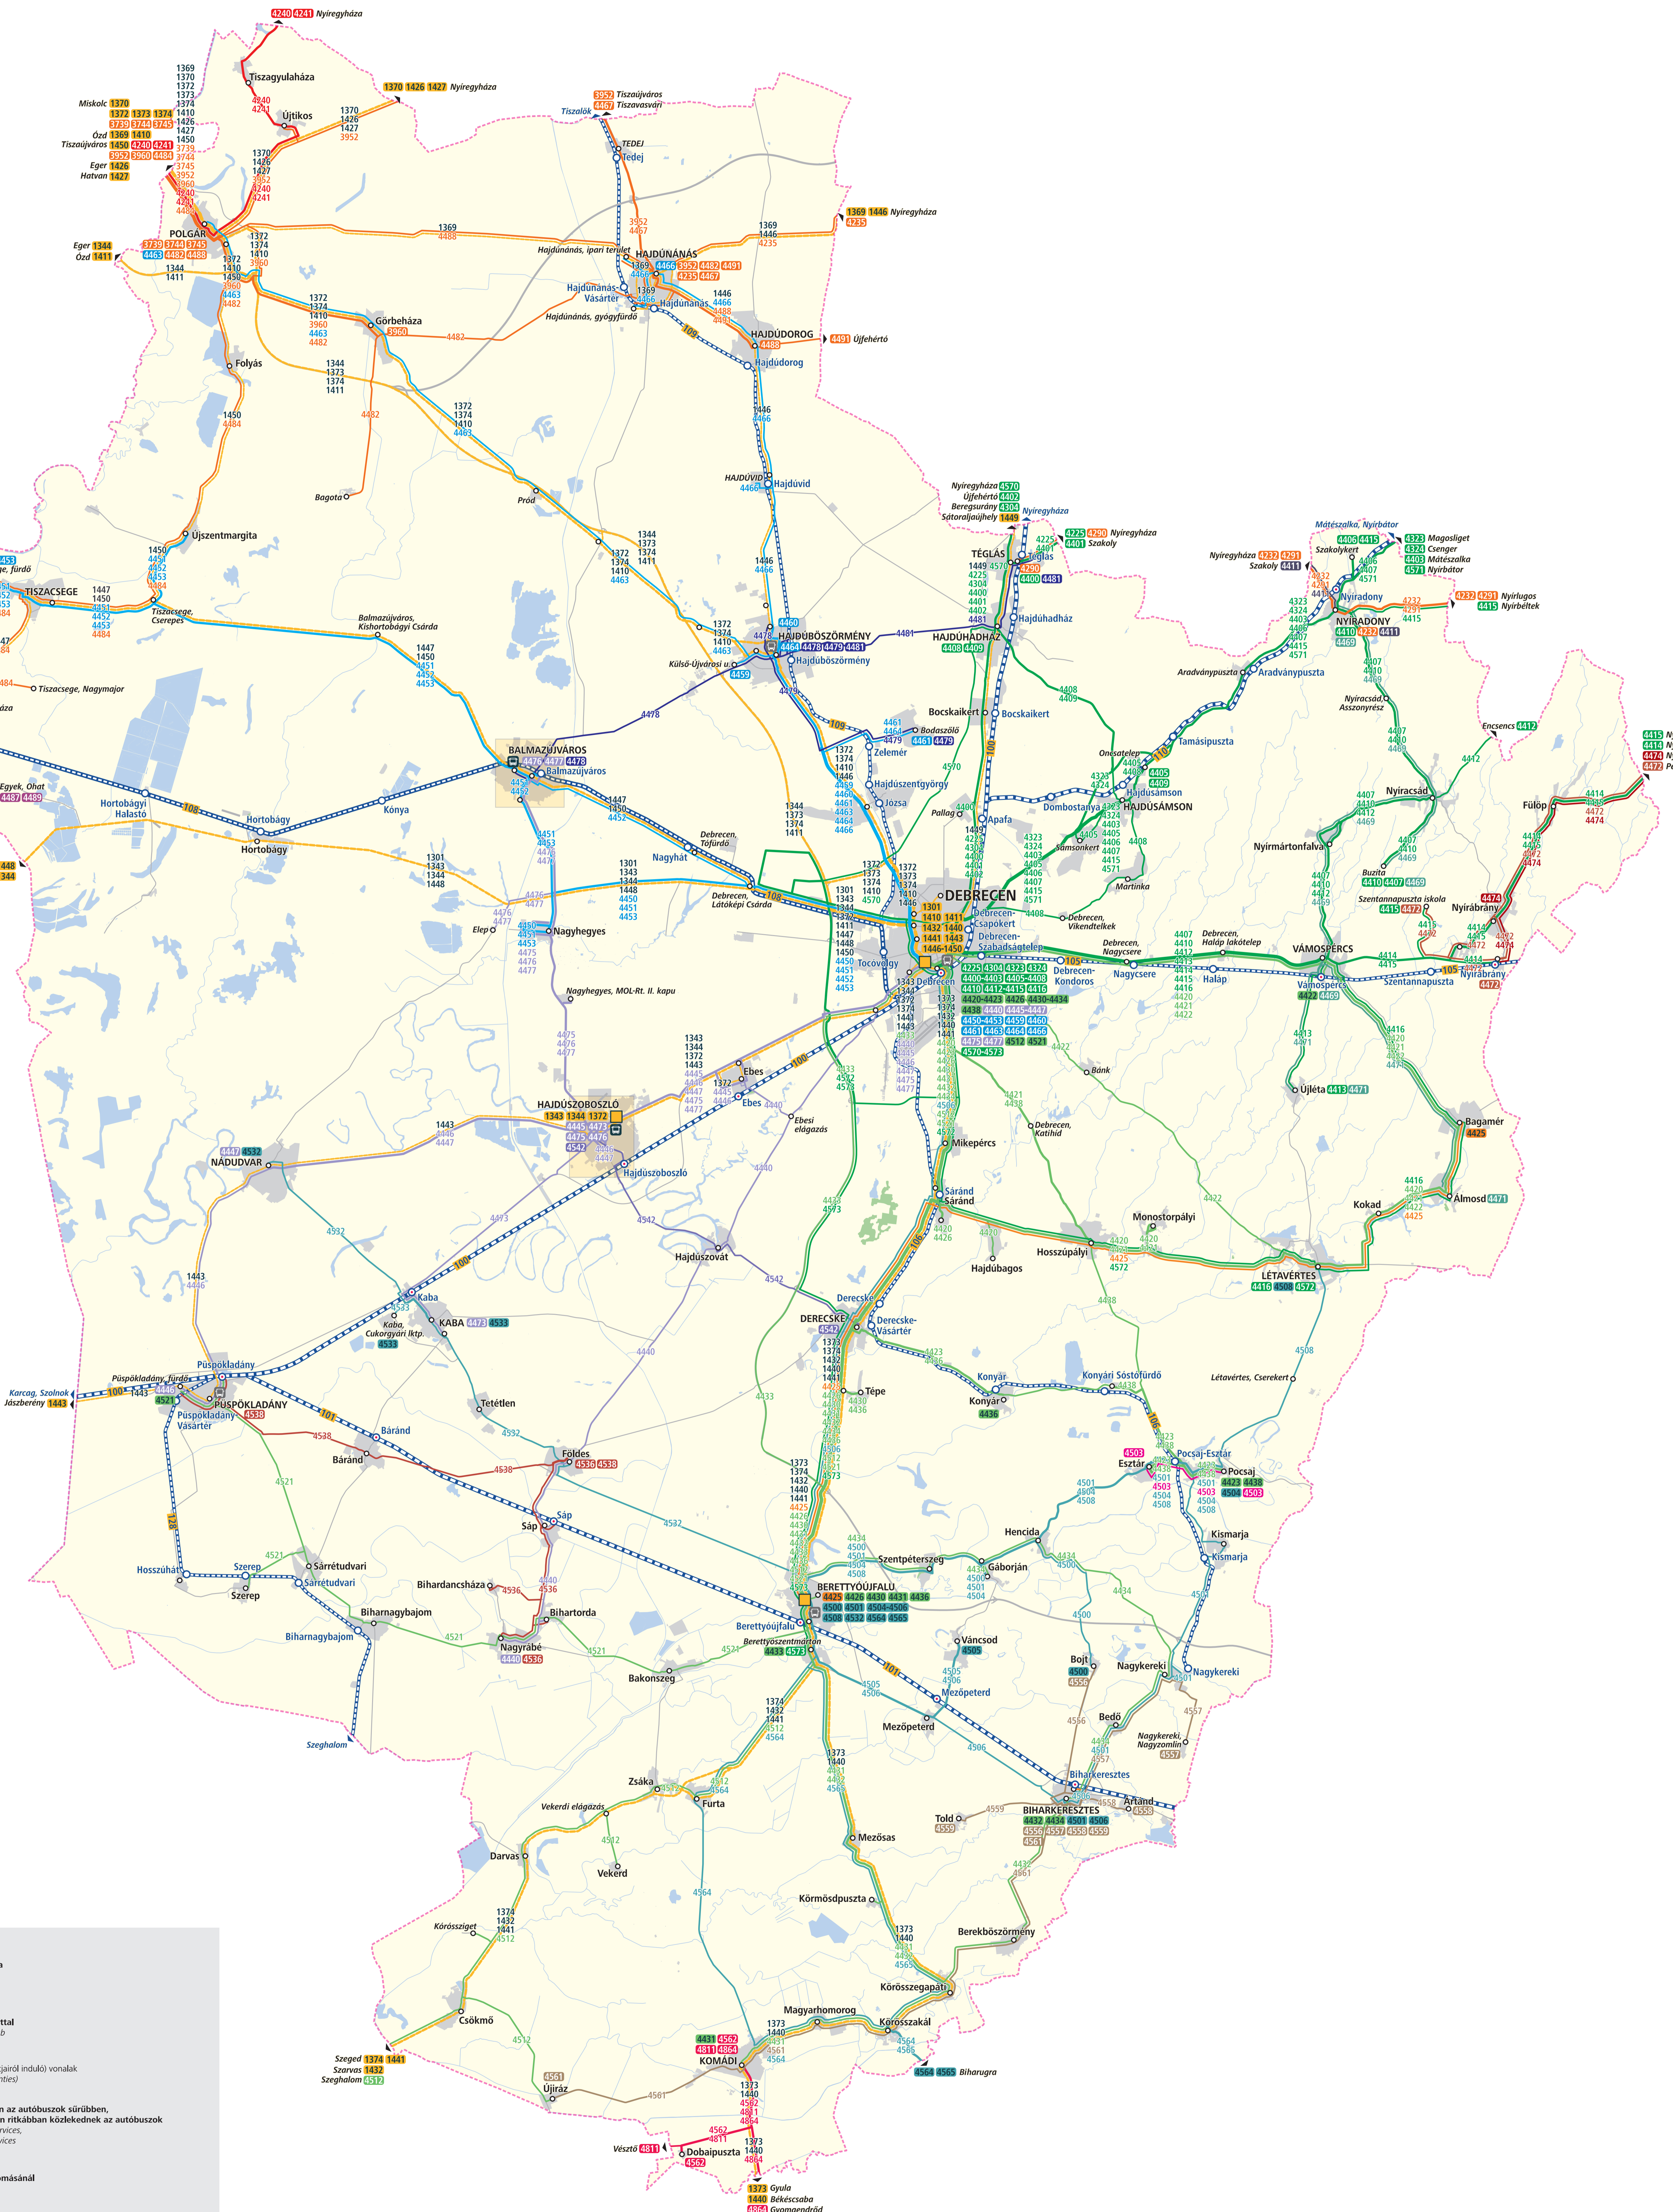

# HAJDÚ-BIHAR vármegye autóbusz-hálózata

Bus network of Hajdú-Bihar county

2024. december 15-től

### Jelmagyarázat / Legend

- Országos autóbuszjáratok útvonala**  
Route of long-distance bus services
- Regionális autóbuszjáratok útvonala**  
Route of regional bus services
- Debrecen**  
**Berettyóújfalú**  
} térségi központtal  
with regional hub
- Egyéb** (szomszédos vármegyék gócpontjairól induló) vonalak  
Other services (of the neighbouring counties)
- A vastagabb vonallal jelölt szakaszon az autóbuzsok sűrűbben, a vékonyabb vonallal jelölt szakaszon ritkábban közlekednek az autóbuzsok  
Thicker line represents more frequent services
- Autóbuszvonal száma  
Bus line number
- Autóbuszvonal száma a járat végállomásánál  
Bus line number at its terminus
- Fontosabb megállóhely, végállomás  
Major stop, terminus
- Autóbusz-állomás (egypénztárnál, információval, egyéb szolgáltatásokkal)  
Bus station (with ticket office, information and other facilities)
- Vasútvonal távolsági közlekedéssel; Vasútvonal csak regionális közlekedéssel  
Railway line with long-distance traffic; Railway line with regional traffic only
- Vasútállomás (IC és gyorsvonatok által érintett)  
Railway station (served by IC and fast trains)
- Vasútállomás  
Railway station
- Helyi közlekedés (a Volánbusz által üzemeltetett)  
Local transport services (provided by Volánbusz)
- Helyi közlekedés (egyéb társaság által üzemeltetett)  
Local transport services (provided by other company)
- Helyi térkép ábrázolt területe  
Territory of local map

adatok készítője: 2024.11.25.  
térképalkotó: openstreetmap.org