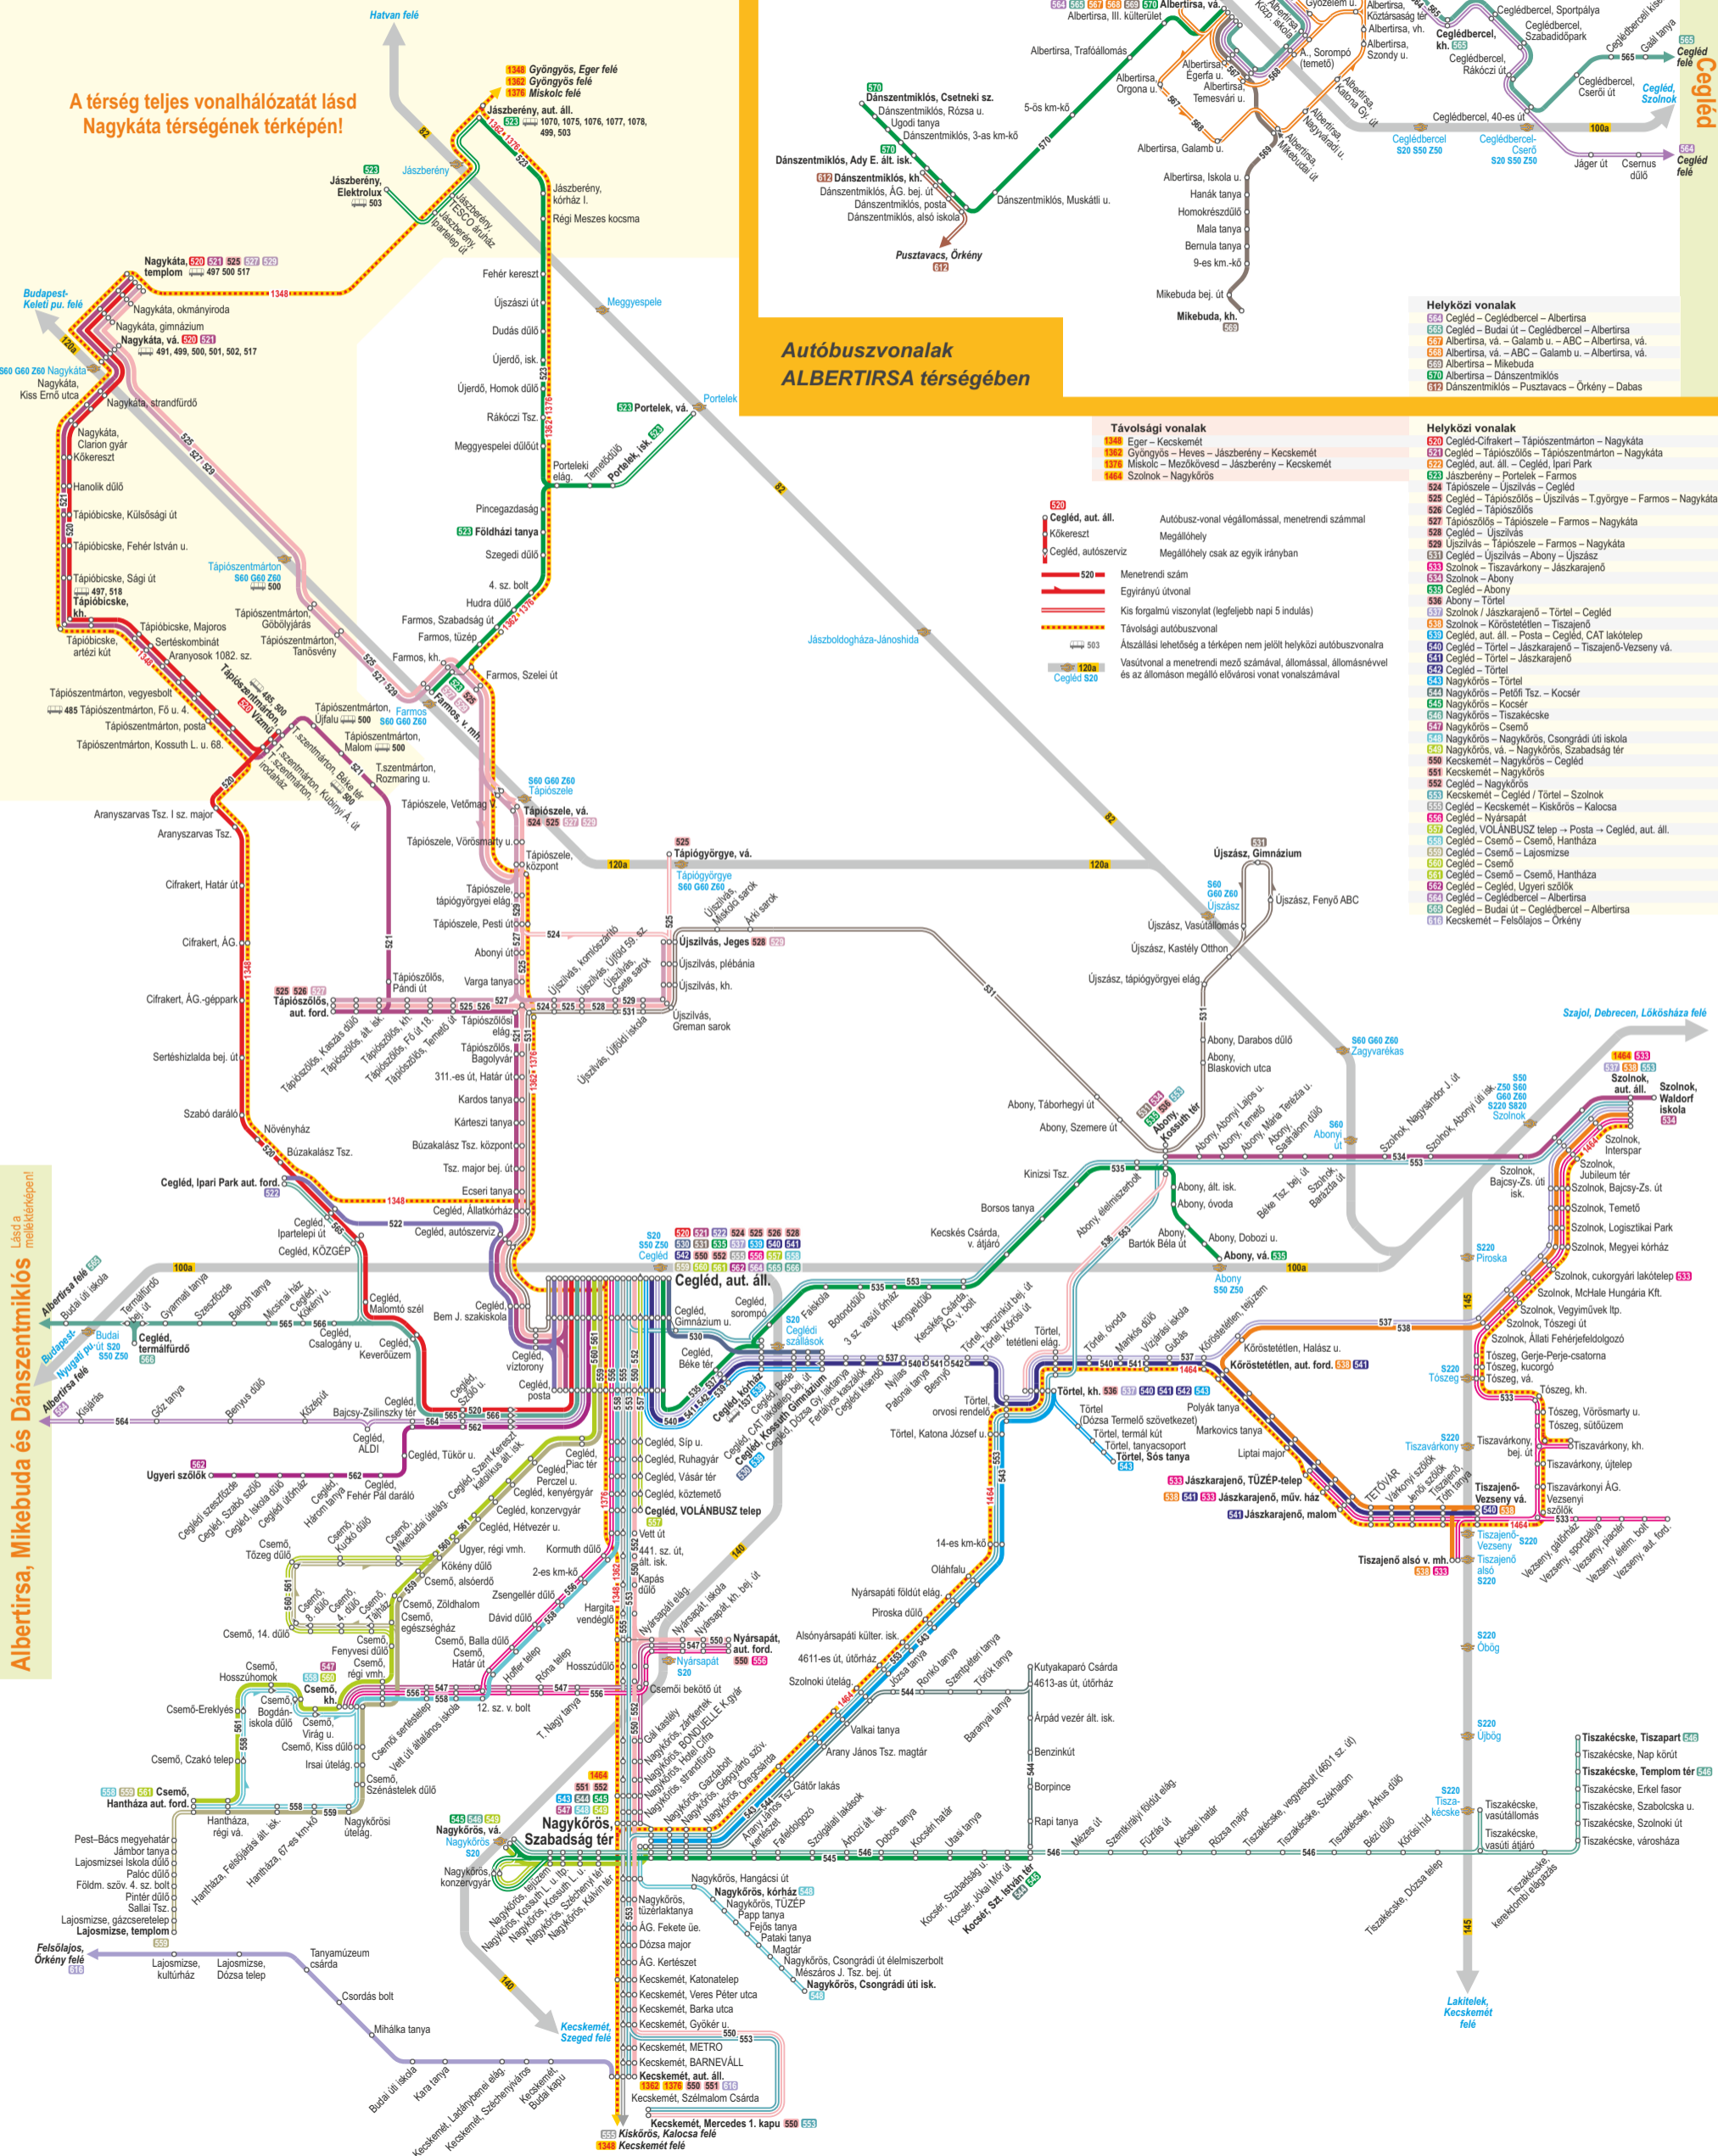

Helyközi autóbuszvonalak a Cegléd és Nagykőrös térségében

A térség teljes vonalhálózatát lásd Nagykáta térségének térképén!

Autóbuszvonalak ALBERTIRSA térségében

Távolsági vonalak

- 1346 Eger – Kecskemét
- 1362 Gyöngyös – Heves – Jászberény – Kecskemét
- 1376 Miskolc – Mezőkovesd – Jászberény – Kecskemét
- 1364 Szolnok – Nagykőrös

- **620** Cegléd, aut. áll. Autóbusz-vonal végállomással, menetrendi számmal
- **621** Cifrakert Megállóhely
- **622** Cegléd, autószerviz Megállóhely csak az egyik irányban
- **623** Menetrendi szám
- **624** Egyirányú útvonal
- **625** Kis forgalmú viszonylat (legfeljebb napi 5 indulás)
- **626** Távolsági autóbuszvonal
- **627** Atszállási lehetőség a térképen nem jelölt helyközi autóbuszvonatra
- **628** Vasútvonal a menetrendi mező számával, állomással, állomásnévvel és az állomáson megálló elővárosi vonatvonalzámával