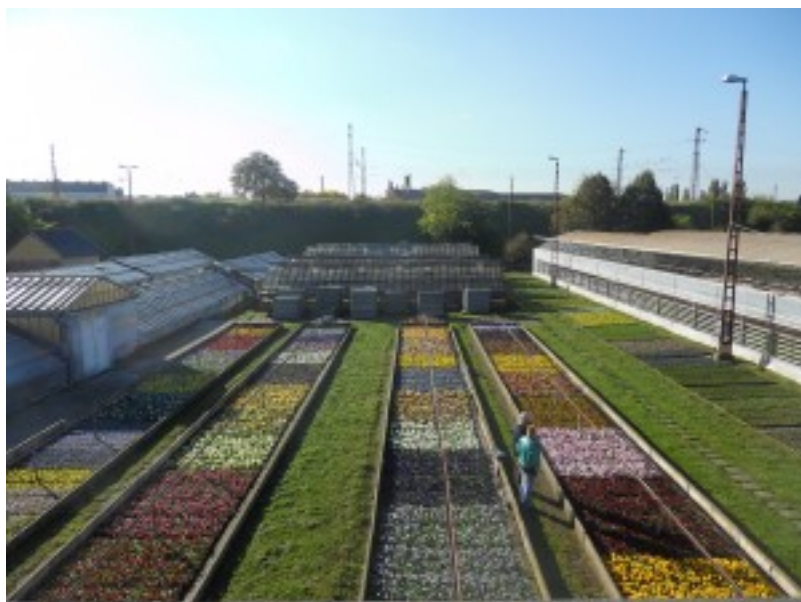

Árvácskák és százszorszépek érkeznek az állomásokra

2017. október 26. csütörtök, 12.38

Kérjük, a peronok mellett vigyázzanak a virágokra!

A nyár elmúltával sem maradnak virág nélkül az állomások. A vasúttársaság októberi virágültetési akciójának keretében a nyári virágok helyét színes árvácskák és százszorszépek veszik át több mint háromszáz vasútállomáson.

A MÁV még a fagyok beállta előtt kétnyári virágokat ültet országszerte az állomásokra és pályaudvarokra. A nyár elején telepített növények mára ugyanis elvirágoztak, helyükre ezért hidegtűrő, kétnyári virágok ültetéséről gondoskodik a vasúttársaság. Még októberben összesen 135 ezer tő árvácska és százszorszép kerül az ágyásokba és a virágtartókba. A növények színes virágai a tél beálltaig díszítik a környezetünket, majd tavasszal újra virágot hoznak.

[1]A telepítendő állomány növényeit a MÁV saját

kertészete nevelte, kétharmaduk kis- és nagyvirágú árvácska (*Viola wittrockiana* és *Viola cornuta*), egyharmaduk százsorszép (*Bellis perennis*). A virágfajok kiválasztásakor a vasúttársaság kertészei ügyeltek arra, hogy az őszi-téli körülményeket jól tűrő, kevés gondozást igénylő növények kerüljenek az állomásokra. Míg az ezernyi színben pompázó árvácskák szőnyegszerű virágzatukkal kápráztatják el az utazókat, várakozókat, addig a százsorszép egyszerű, mégis elegáns megjelenésű növény, amely egyben a halhatatlan szerelem szimbóluma. A kiválasztott növények nemcsak szépek, de tömött virágzataik ellenállnak az esős, szeles időjárásnak is.

A MÁV-csoport arra kéri az utasokat és látogatókat: vigyázzanak a növényekre, hogy azok enyhe tél esetén akár tavaszig is színesíthessék az állomások és pályaudvarok környezetét!

Budapest, 2017. október 26.