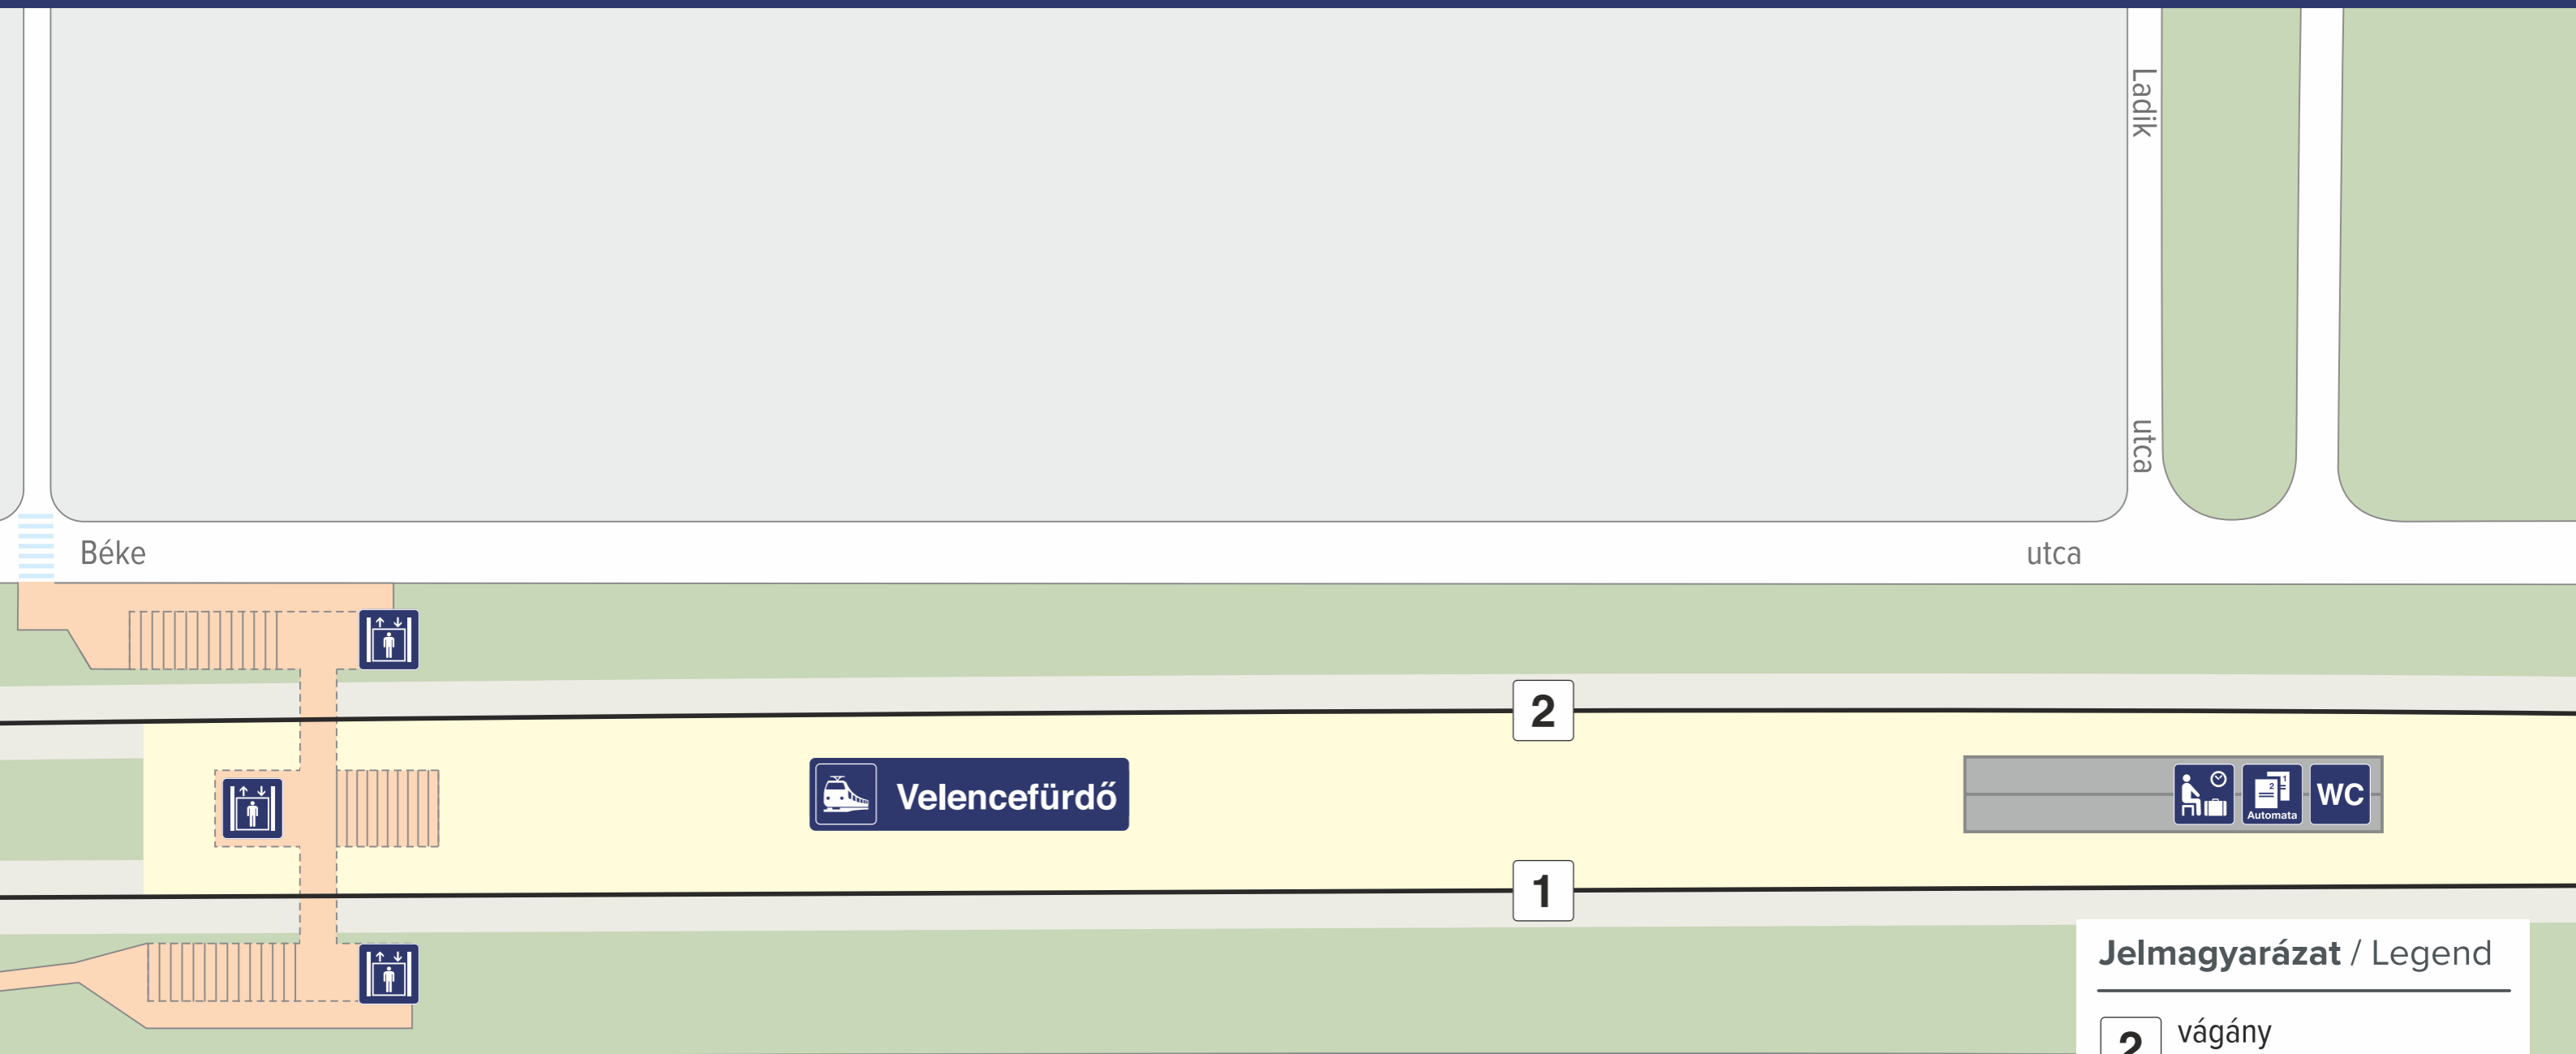

# Velencefürdő

Ady  
 ← Gárdony, Székesfehérvár

Budapest-Kelenföld, Budapest-Déli →

**Jelmagyarázat / Legend**

- 2** vágány  
track
- jegyértékesítő automata  
ticket vending machine
- váróterem  
waiting hall
- WC** mosdó  
toilet
- lift  
elevator

0 5 10 15 20  
 méter / metres

2420