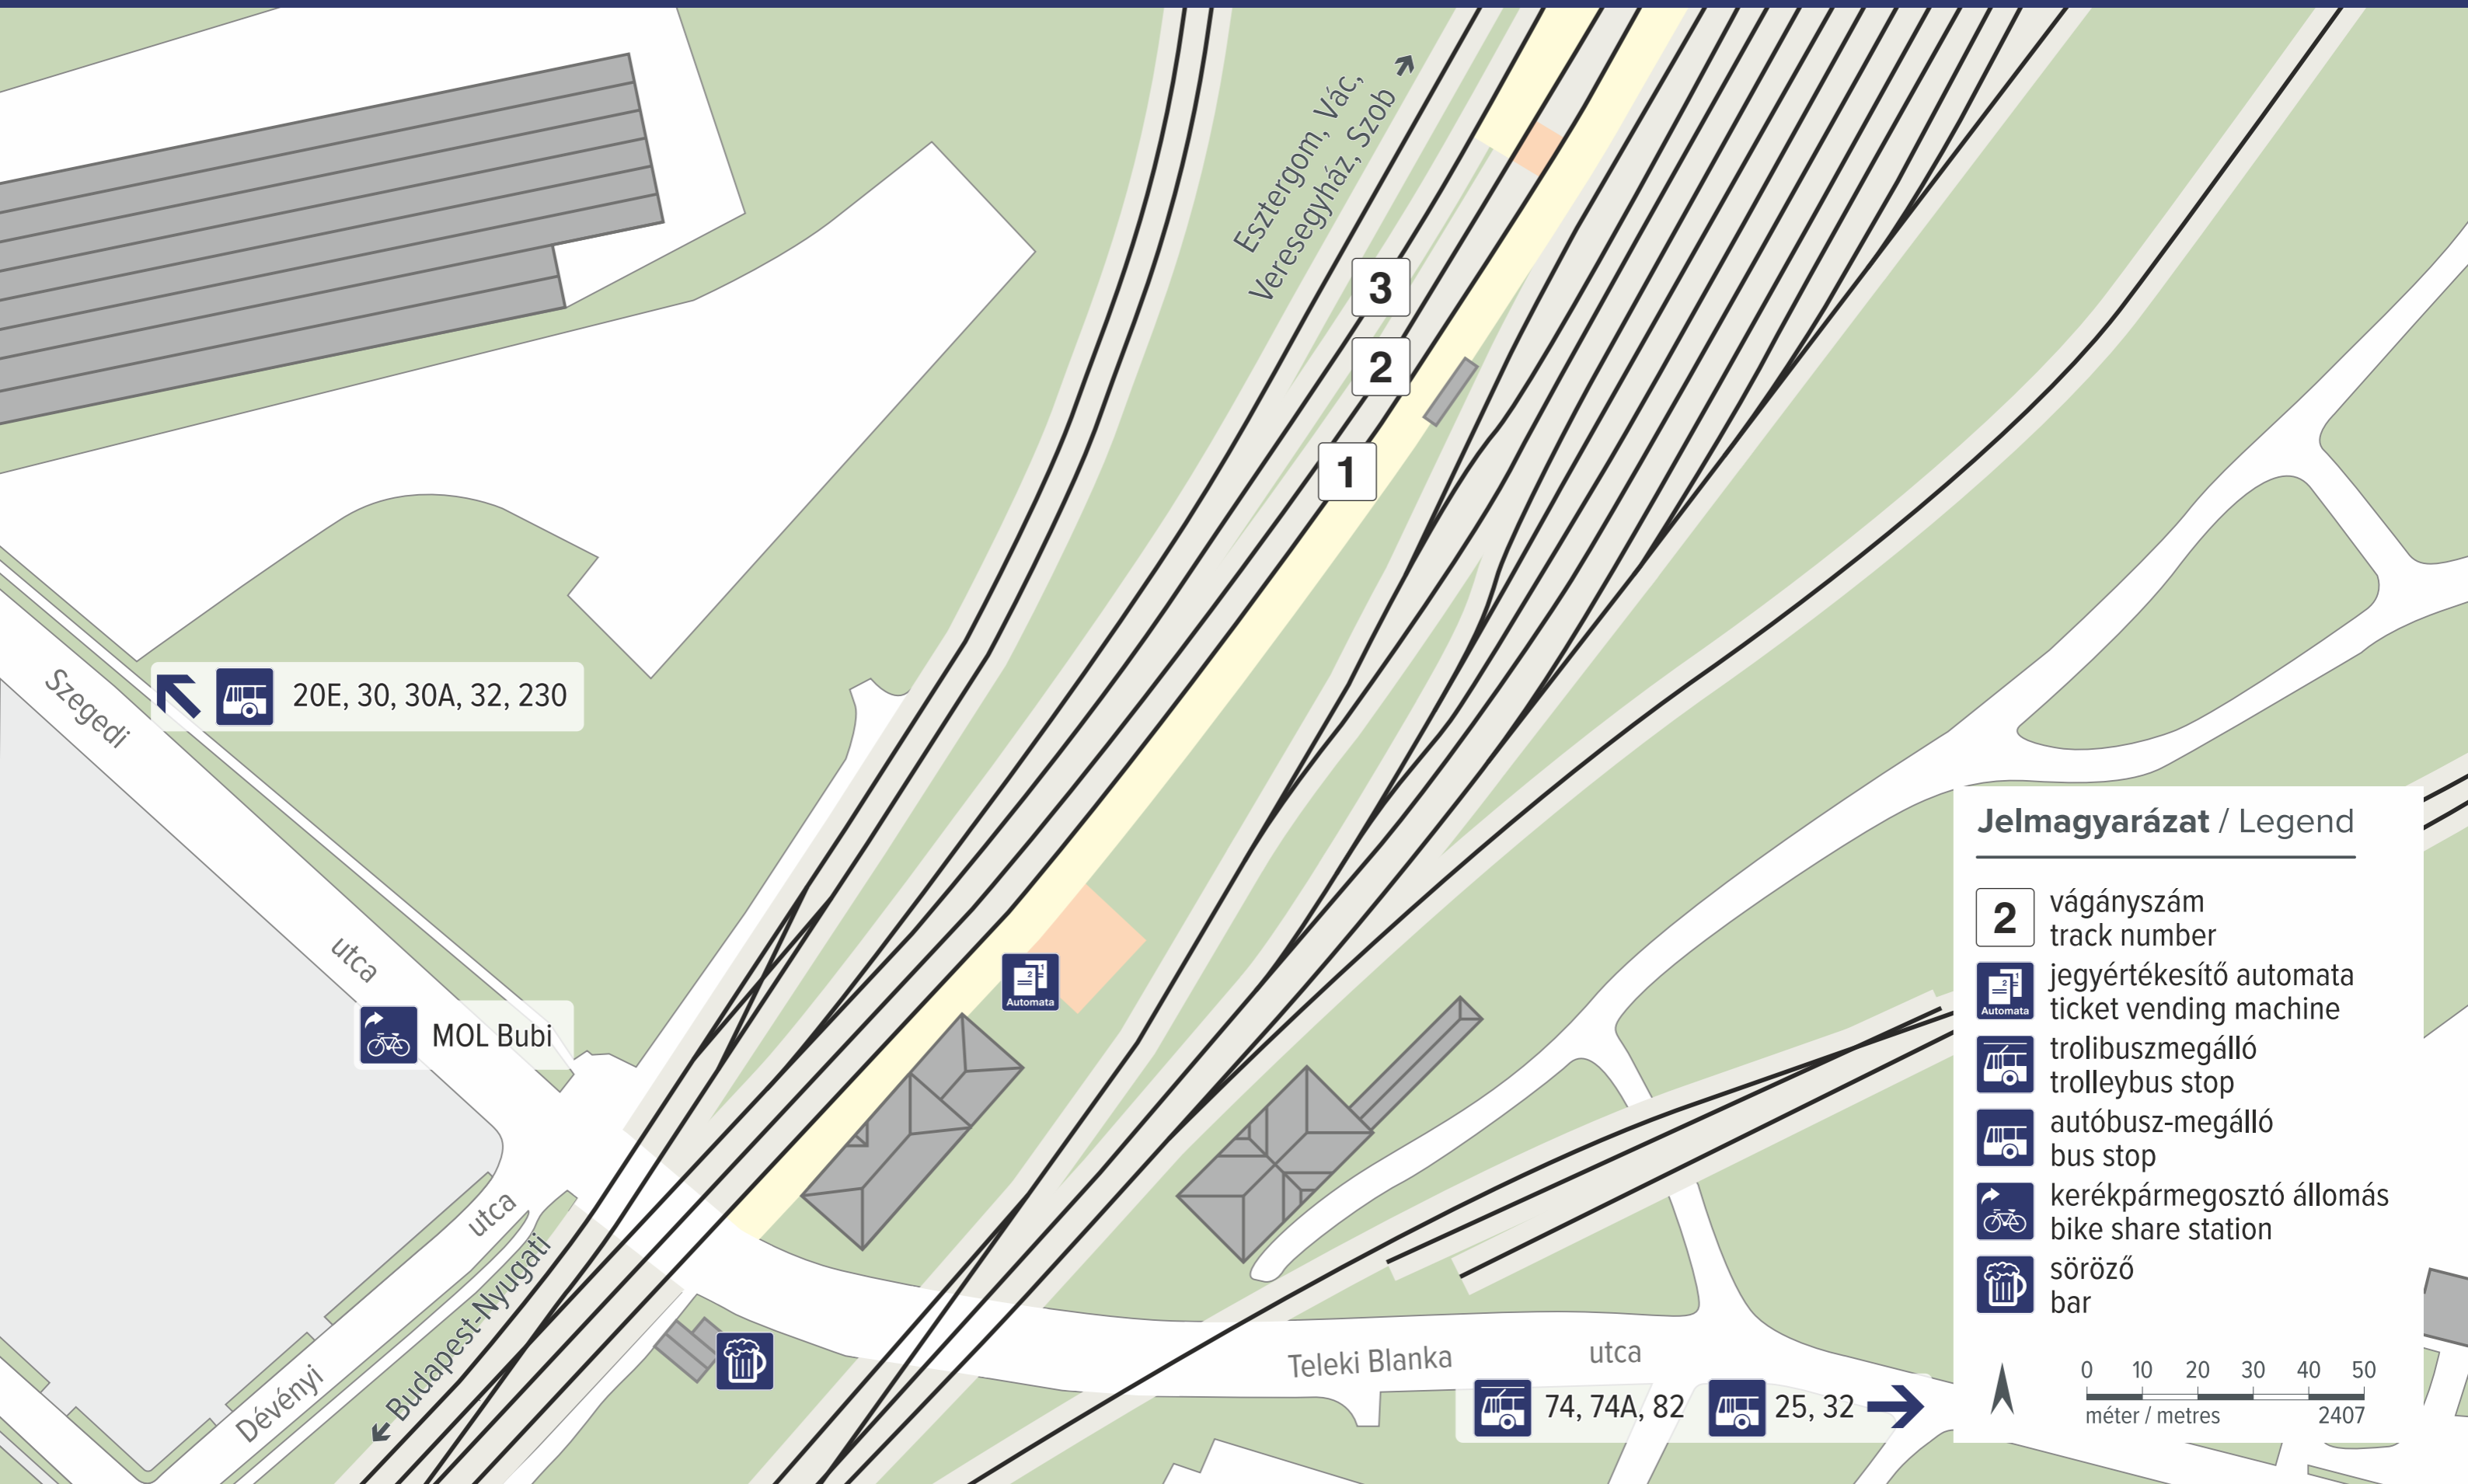

Rákosrendező

Jelmagyarázat / Legend

- 2** vágányszám
track number
-  jegyértékesítő automata
ticket vending machine
-  trolibuszmegálló
trolleybus stop
-  autóbusz-megálló
bus stop
-  kerékpármegosztó állomás
bike share station
-  söröző
bar