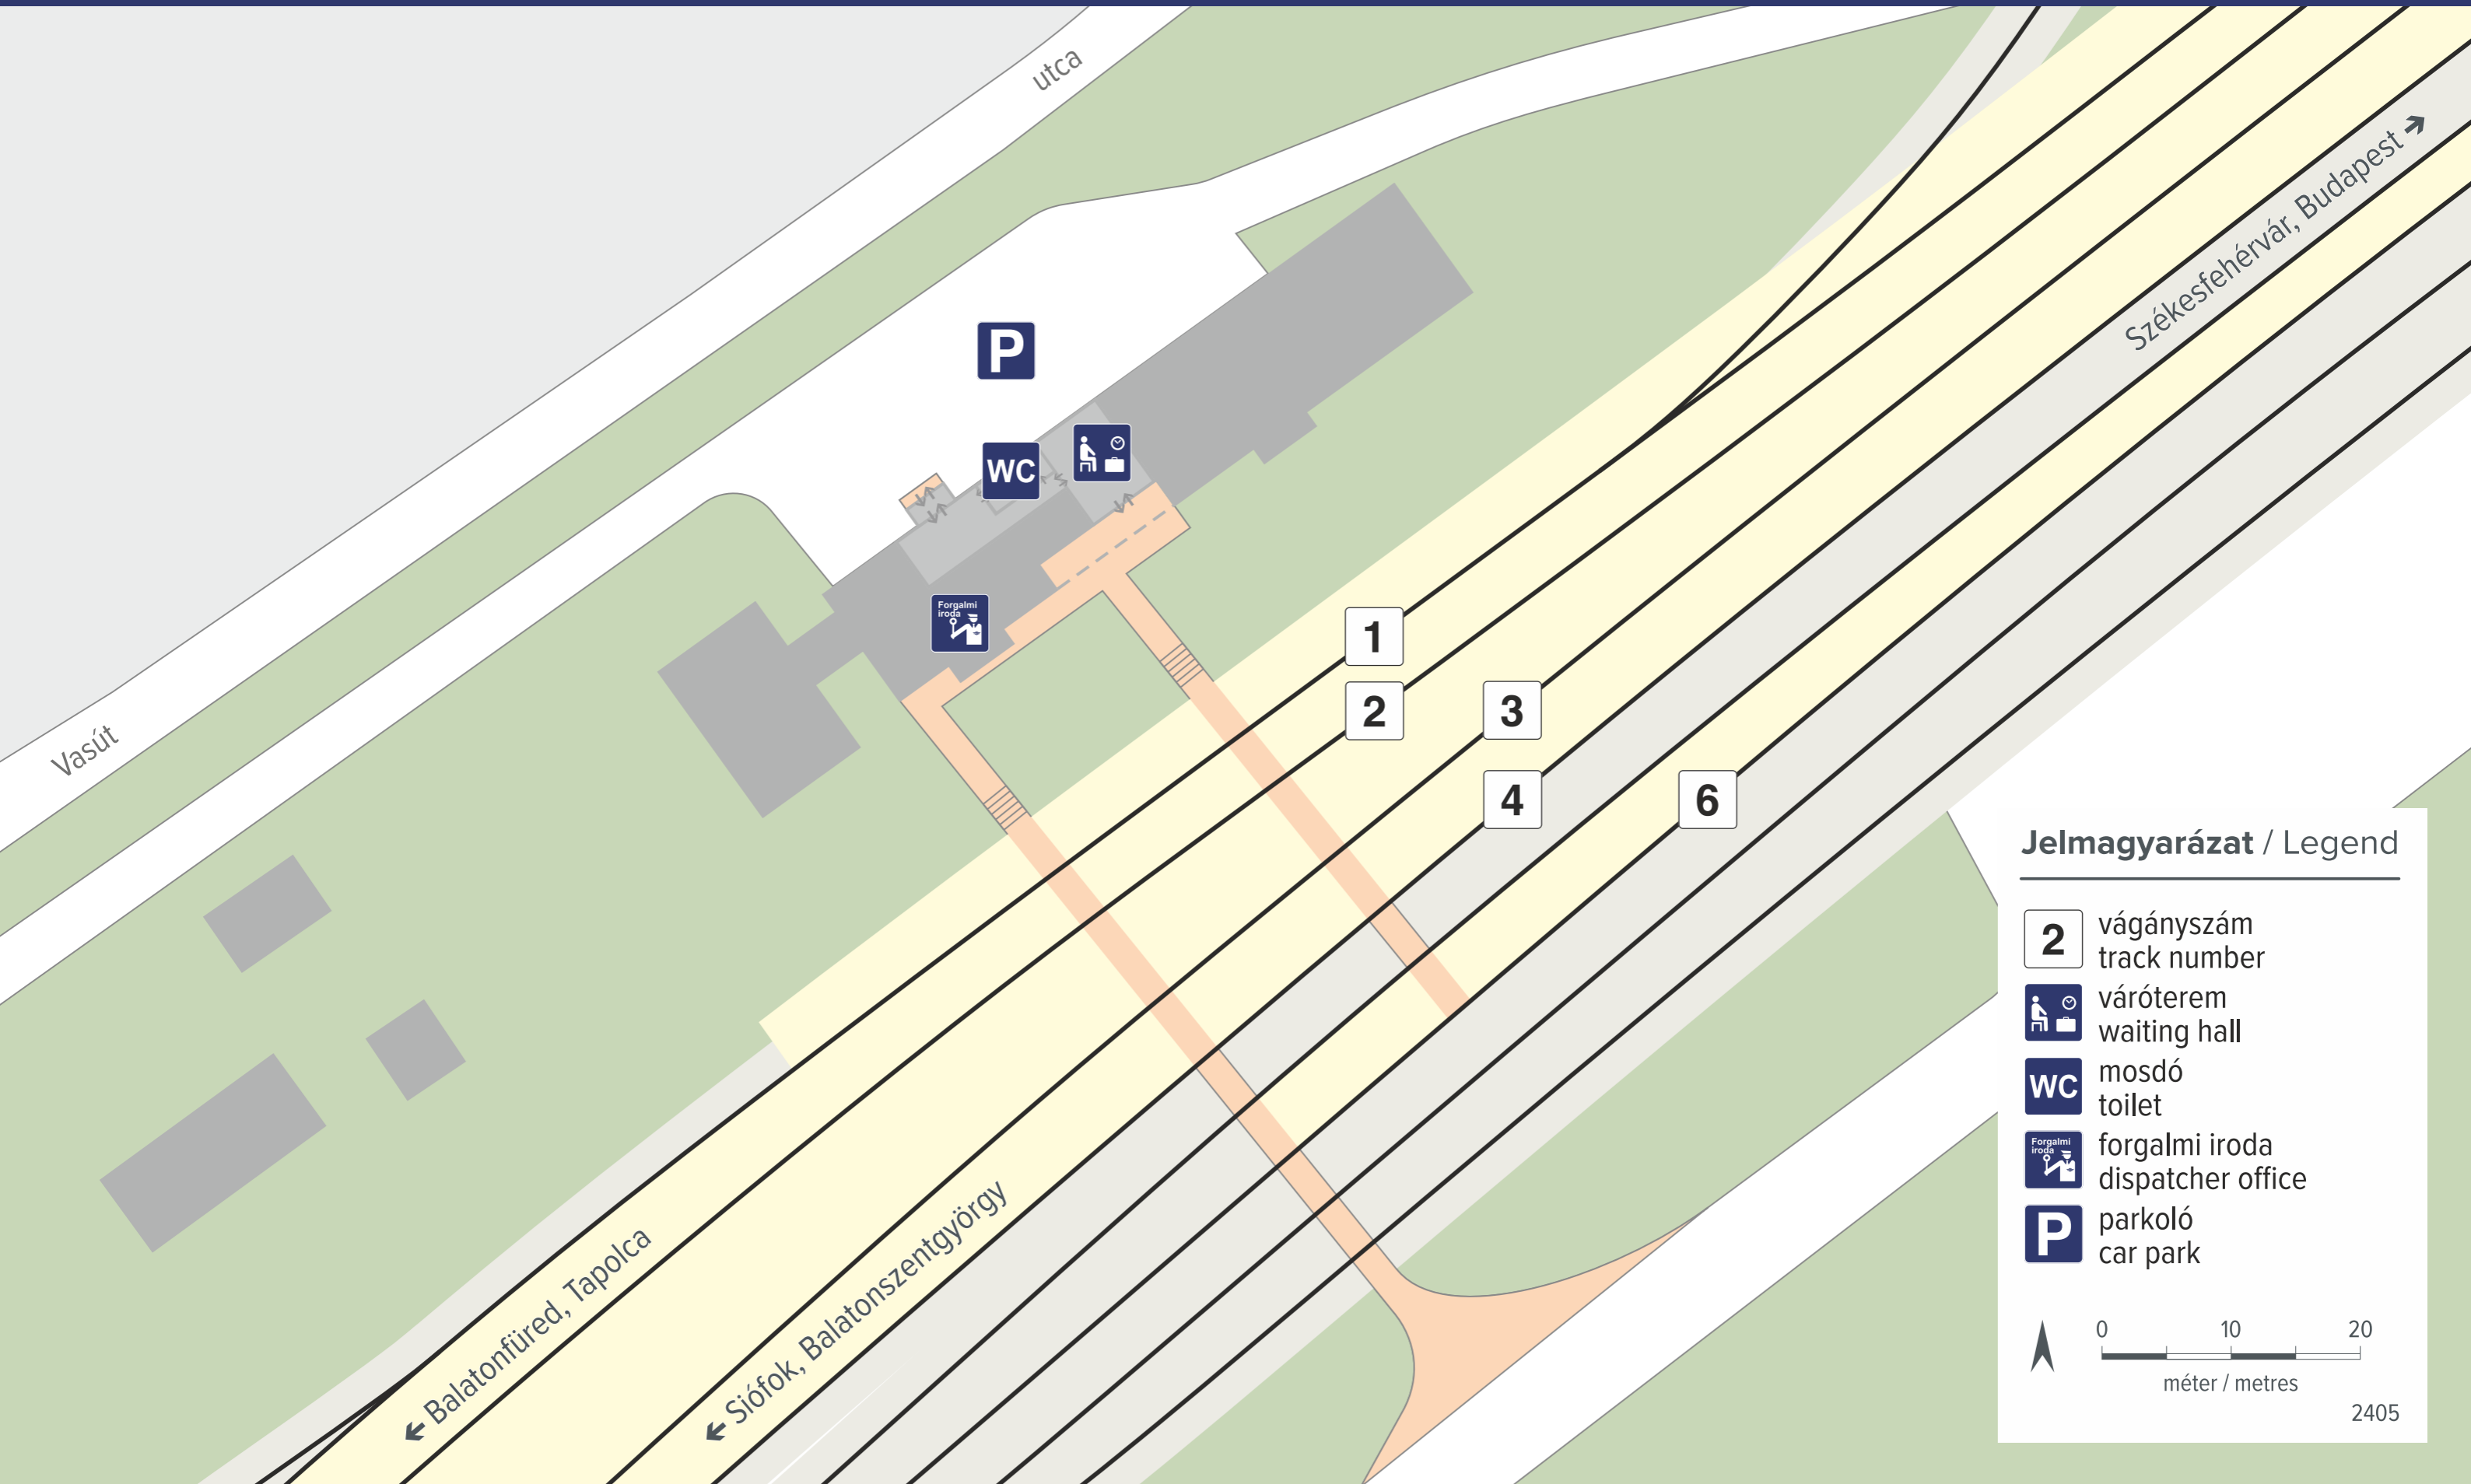

# Szabadbattyán

## Jelmagyarázat / Legend

- 2** vágányszám  
track number
- váróterem  
waiting hall
- WC** mosdó  
toilet
- forgalmi iroda  
dispatcher office
- P** parkoló  
car park

2405