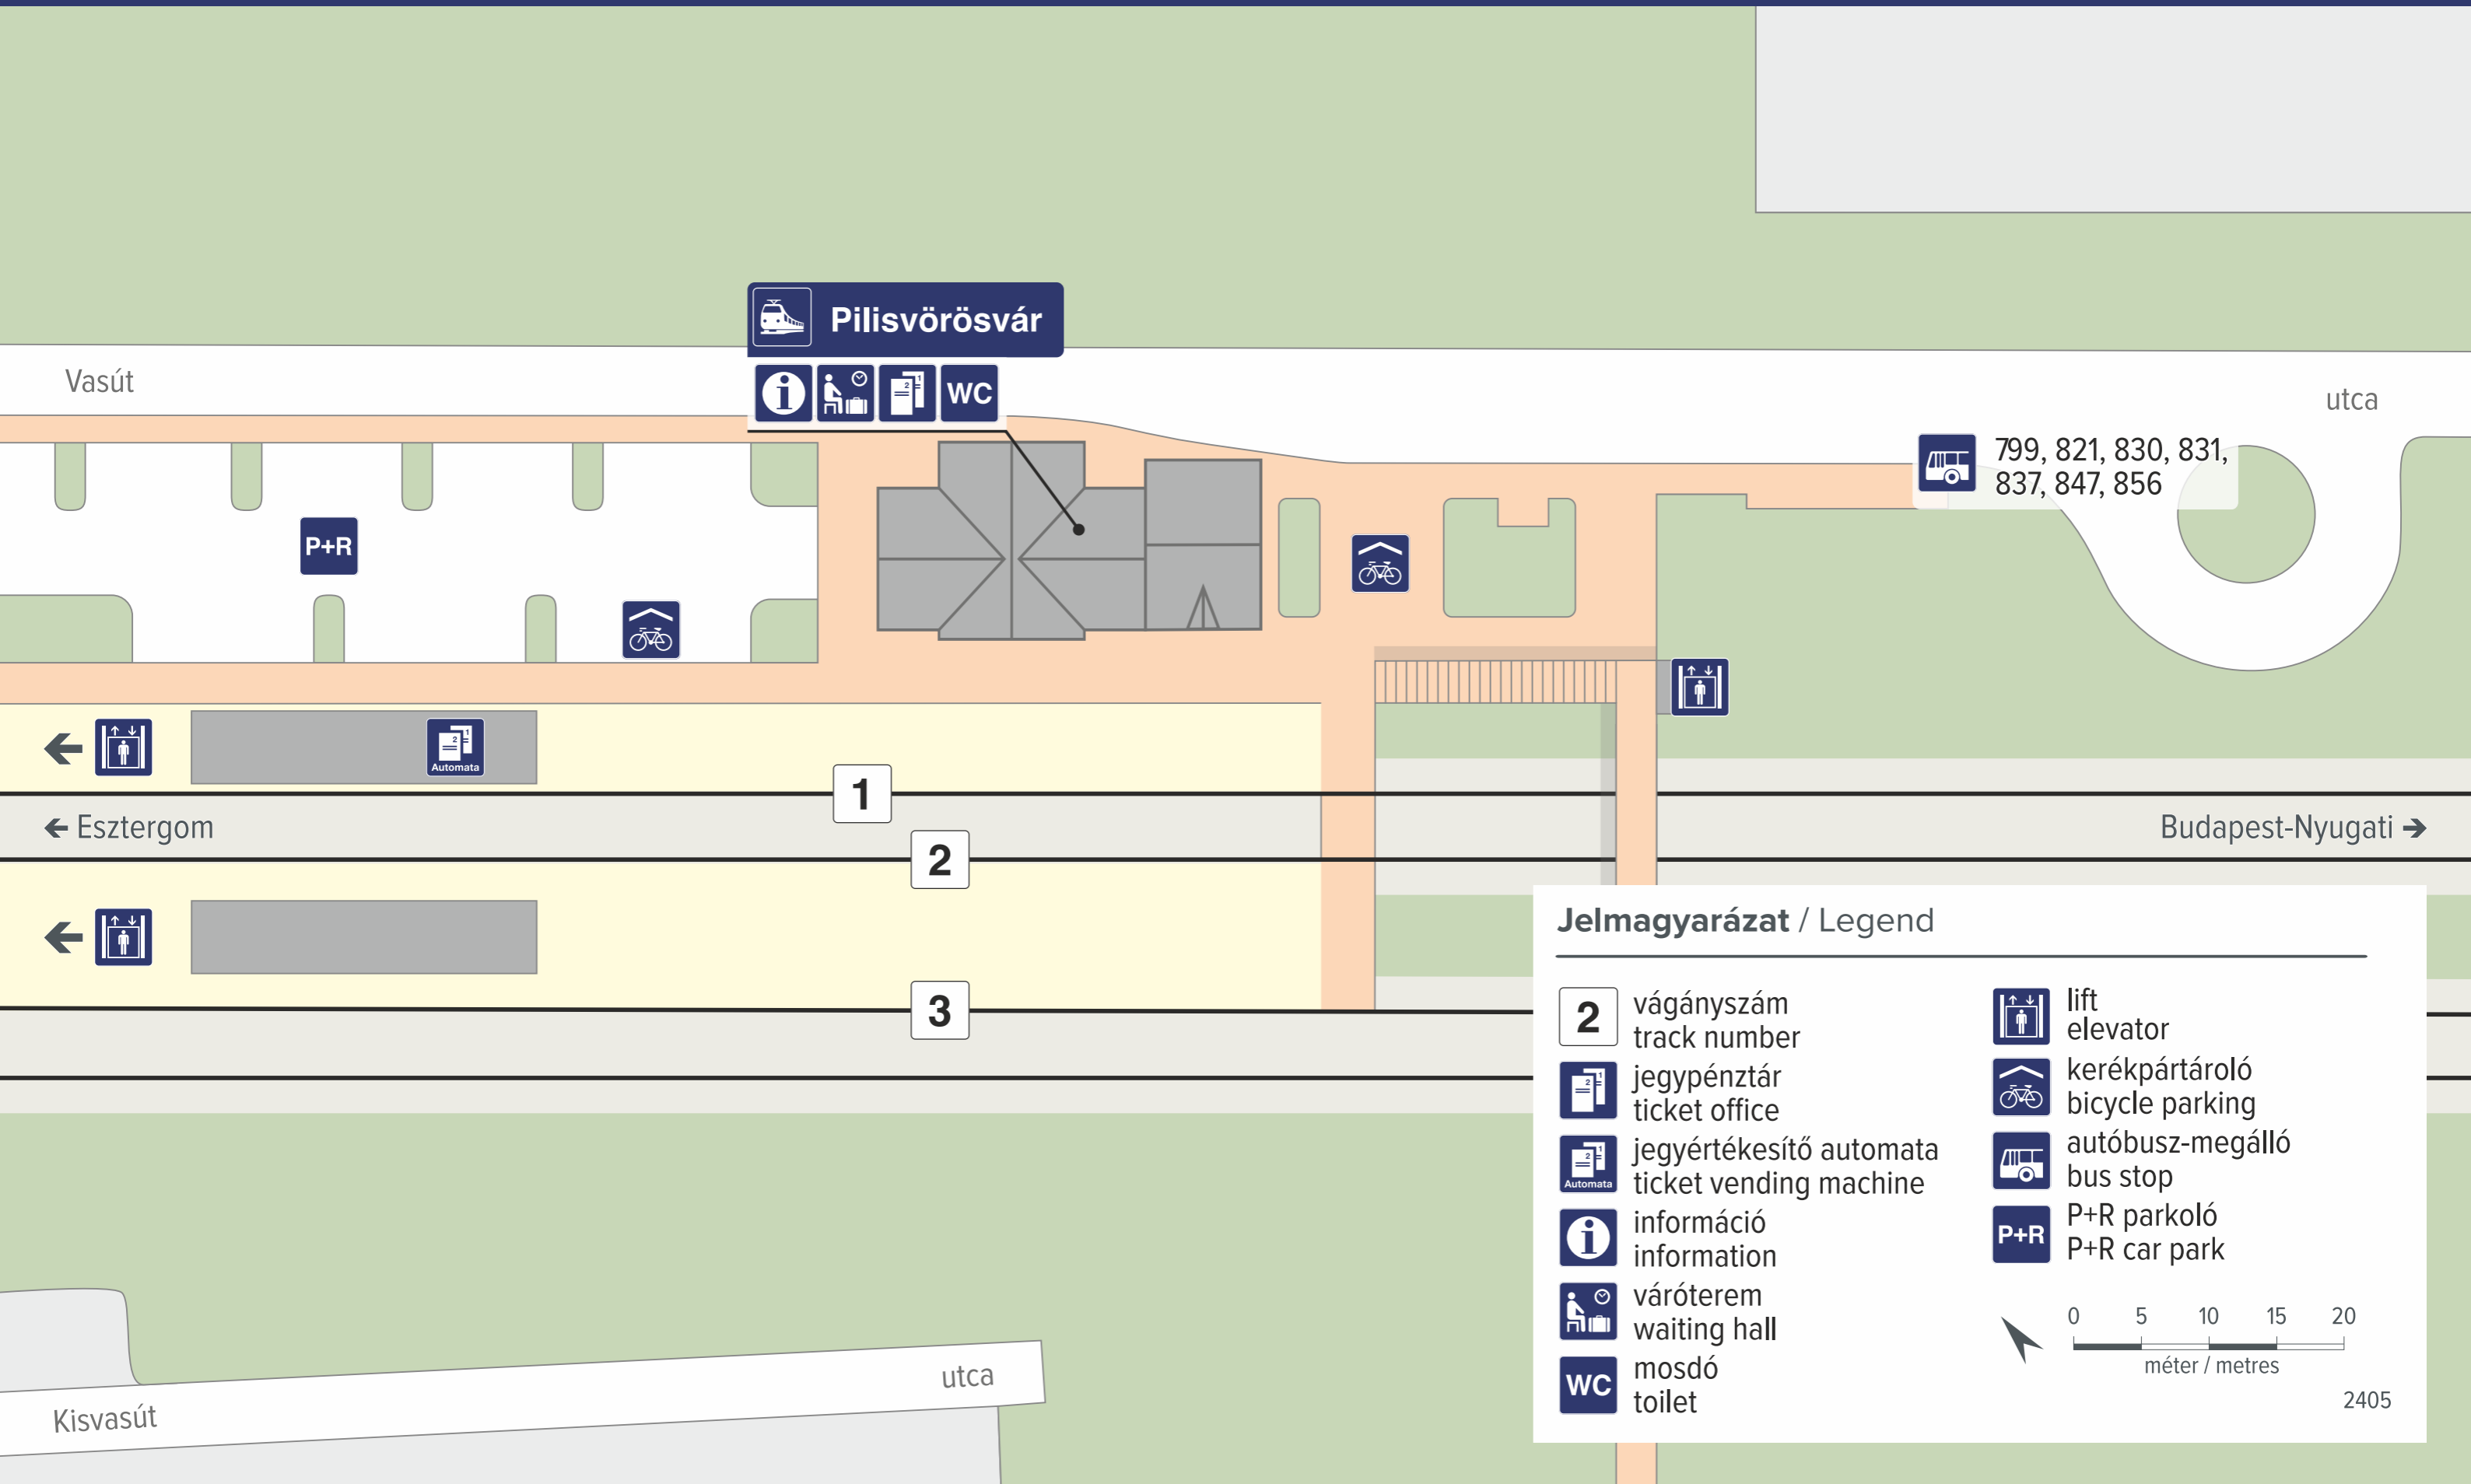

Pilisvörösvár

Pilisvörösvár

799, 821, 830, 831, 837, 847, 856

Vasút

utca

P+R

Automata

← Esztergom

Budapest-Nyugati →

Jelmagyarázat / Legend

2 vágányszám
track number

jegypénztár
ticket office

jegyértékesítő automata
ticket vending machine

információ
information

váróterem
waiting hall

mosdó
toilet

lift
elevator

kerékpártároló
bicycle parking

autóbusz-megálló
bus stop

P+R parkoló
P+R car park

0 5 10 15 20
méter / metres

2405