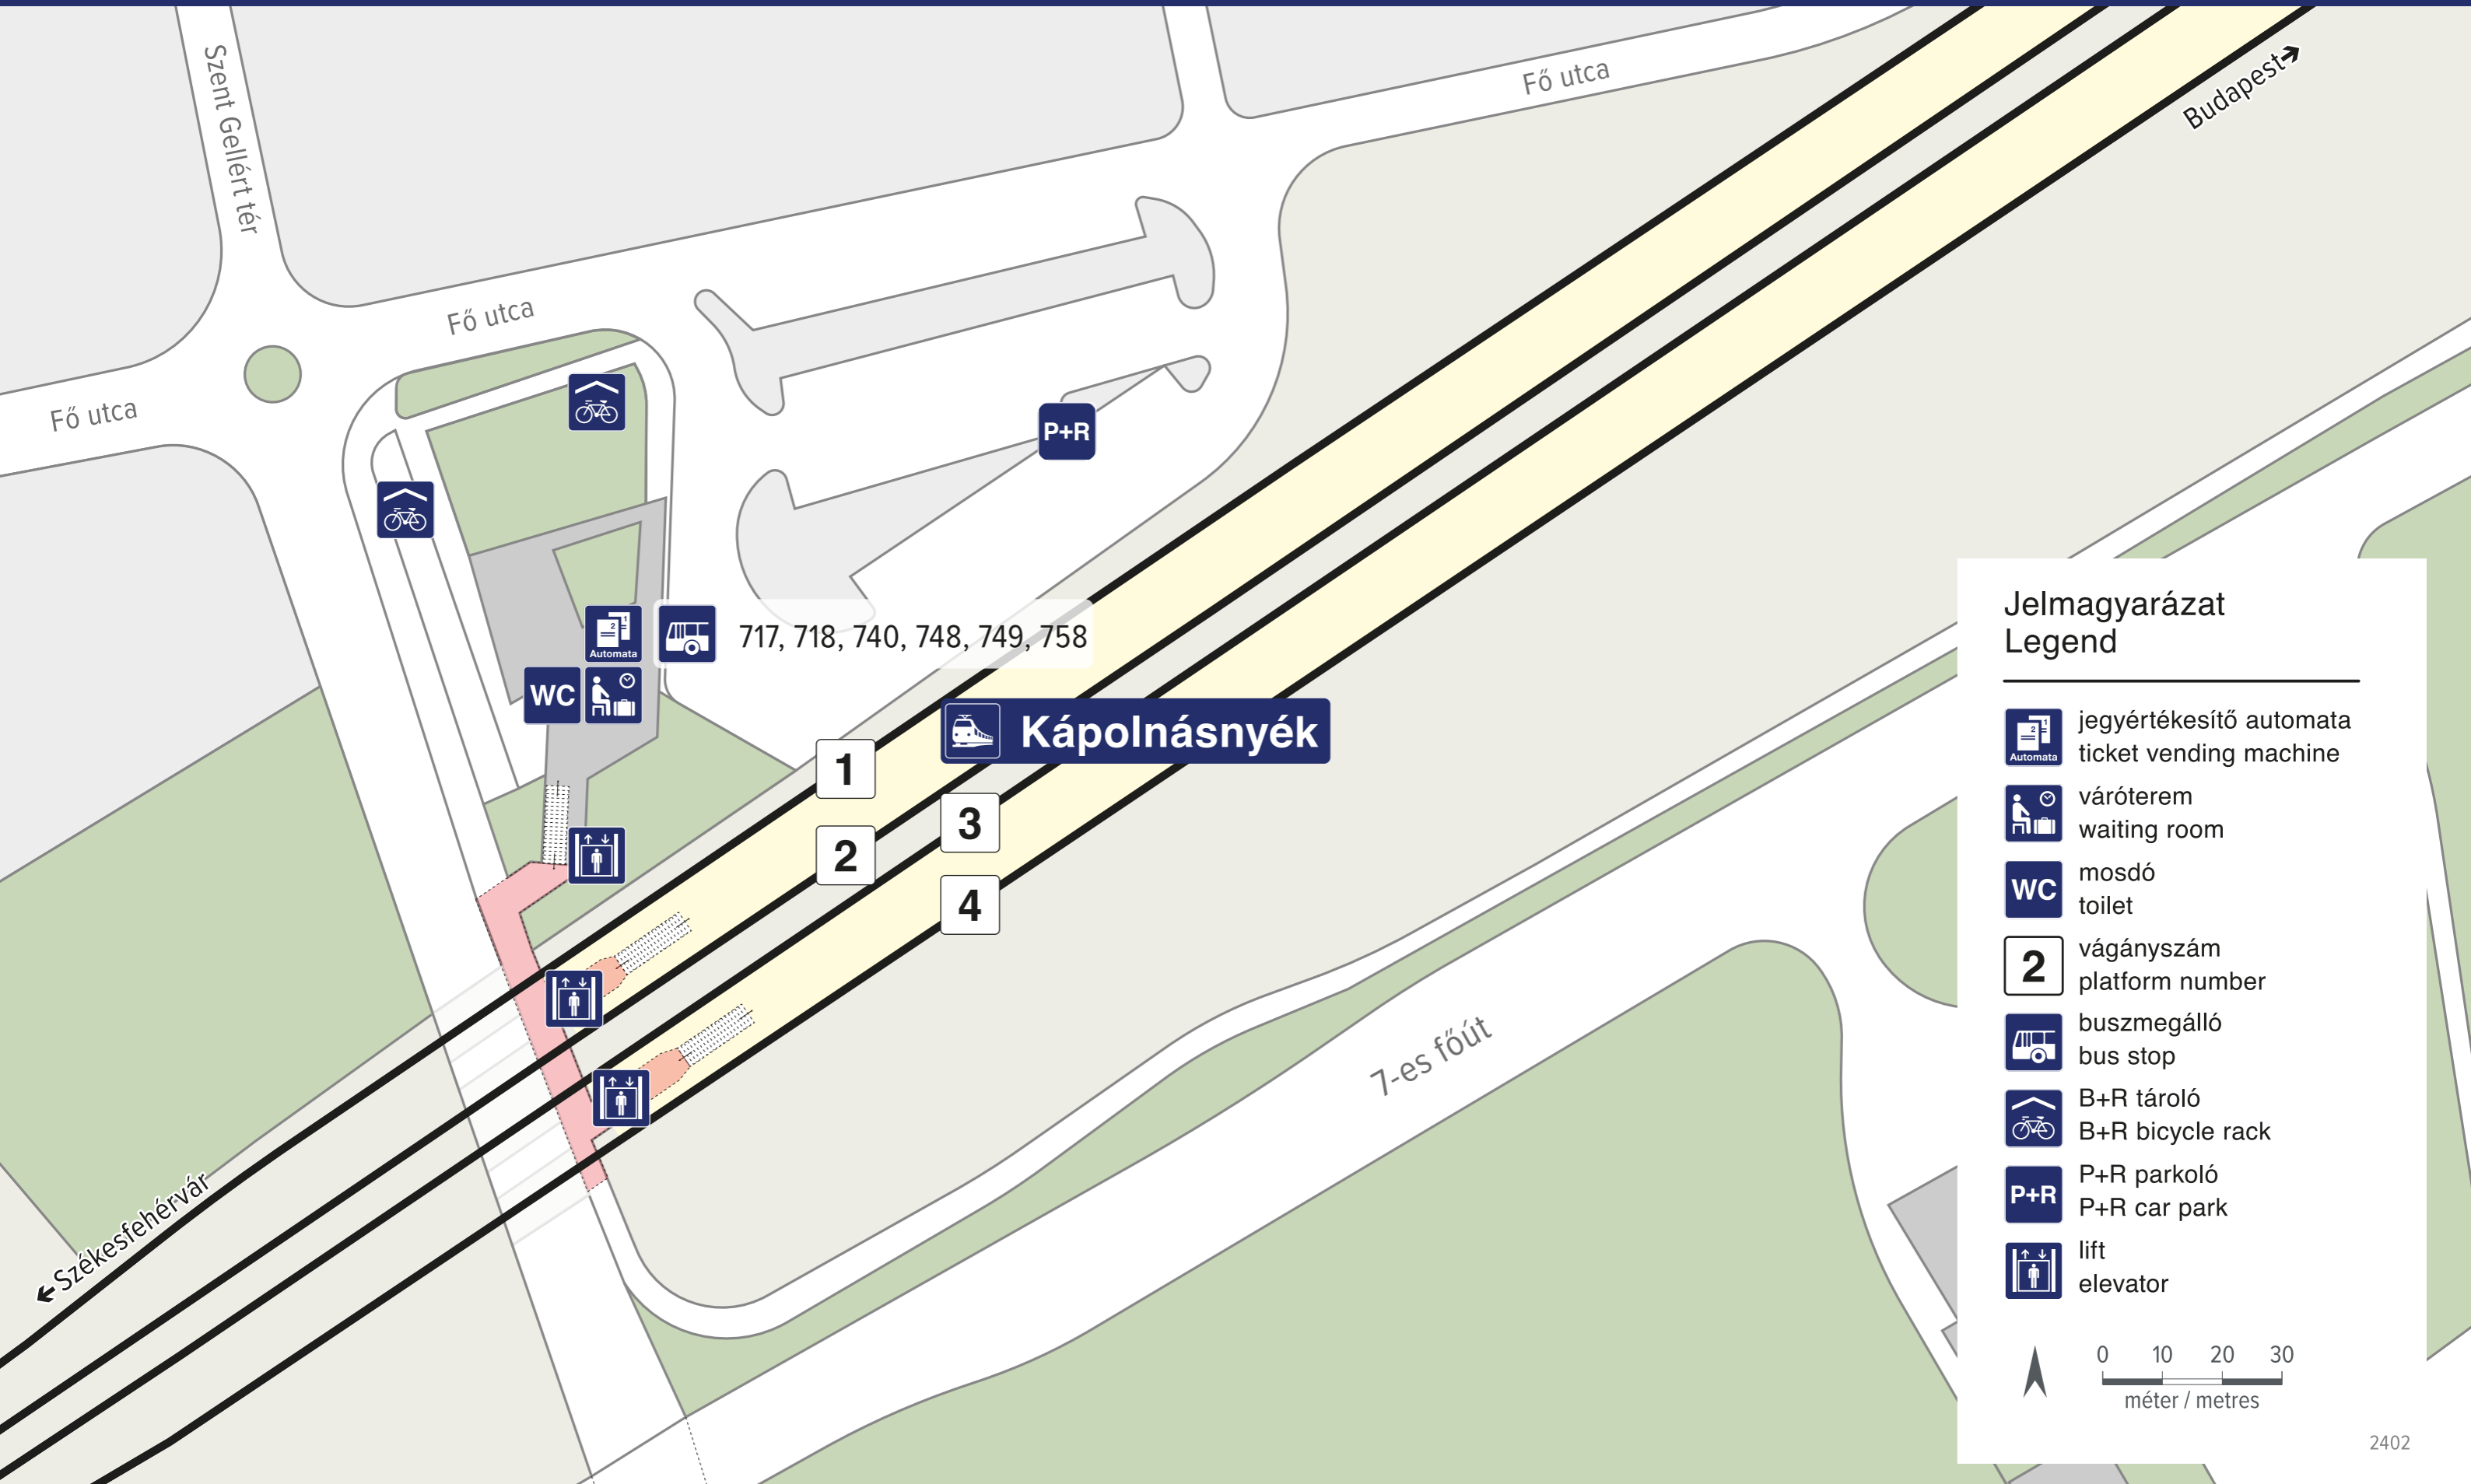

Kápolnásnyék

Jelmagyarázat Legend

-  jegyértékesítő automata
ticket vending machine
-  váróterem
waiting room
-  mosdó
toilet
-  2 vágányszám
platform number
-  buszmegálló
bus stop
-  B+R tároló
B+R bicycle rack
-  P+R parkoló
P+R car park
-  lift
elevator