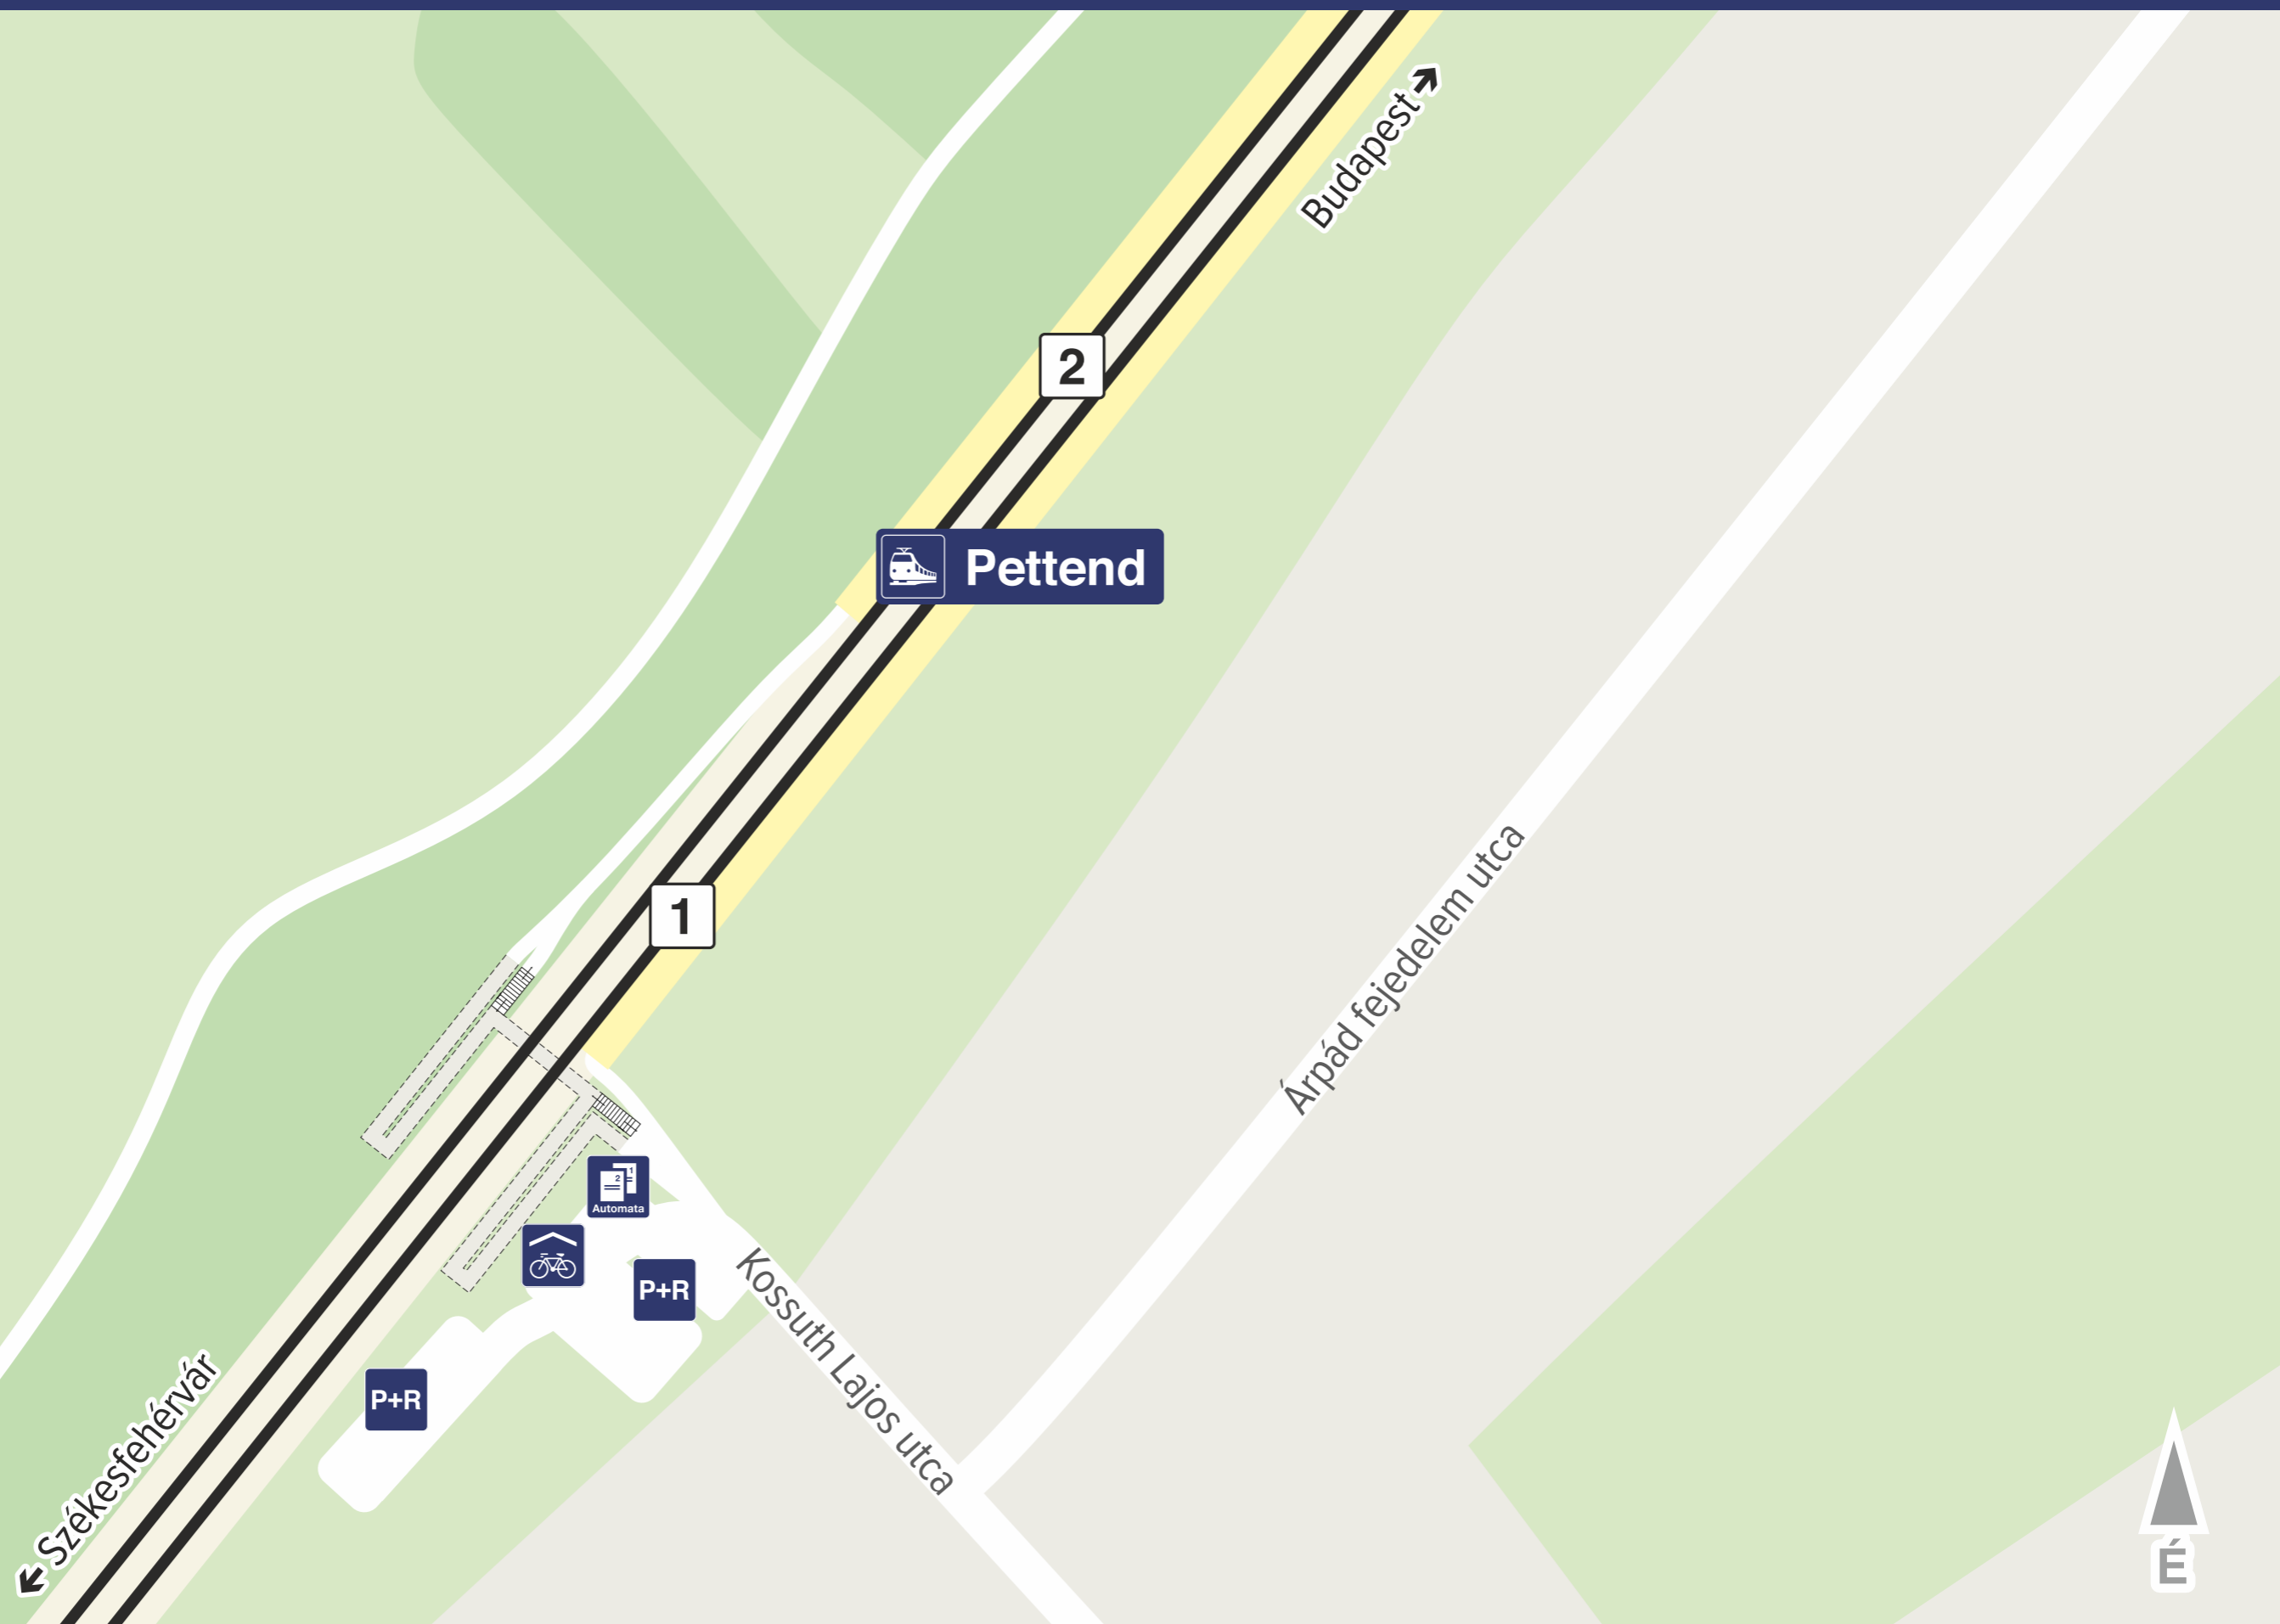

Pettend

Jelmagyarázat Legend

jegyautomata
ticket machine

vágányszám
platform number

P+R parkoló
P+R car park

B+R tároló
B+R bicycle rack

2320

MÁV